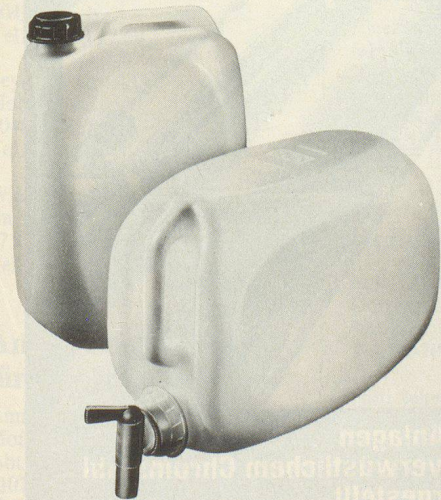

# Stapelkanister und Rundflaschen 5-25 l

FISCHER-Stapelkanister und -Rundflaschen sind aus Niederdruck-Polyäthylen hergestellt. Also lebensmittelecht und umweltfreundlich. Sie sind raumsparend und handlich.

Deckelhähnen mit zusätzlicher Belüftungsschraube im Griff

Auslaufhähnen

Deckelhähnen mit oder ohne Belüftung