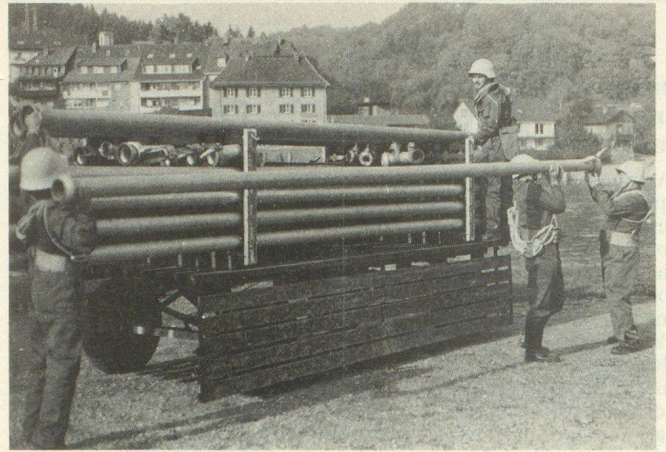

# RHEINTUB AG

CH-4349 Rheinsulz

Wir sind Ihr Lieferant für:

Schnellkupplungsrohre, Formstücke,  
Spezialstücke, Schläuche, Schmutz-  
wassertauchpumpen u.a.m.

Schubkarren  
Mod. «Zivilschutz»

Paketroller  
mit Tasche