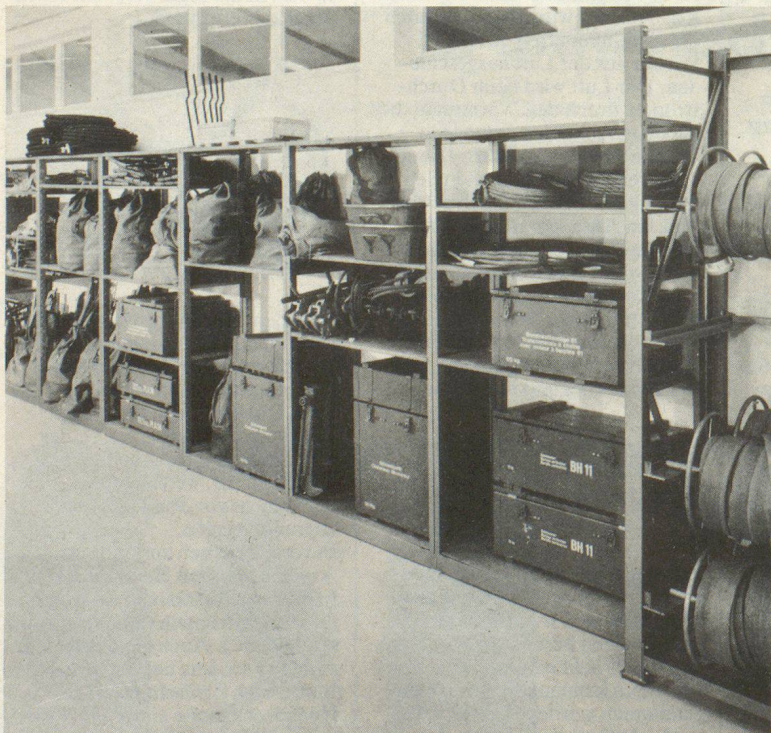

emag norm

Wir planen und liefern
vom Bundesamt für
Zivilschutz zugelassene
Zivilschutzmöblierungen.
Ebenso **Lager-, Betriebs-
und Büroeinrichtungen.**

emag norm erismann ag 8213 neunkirch

Tel. 053 - 6 14 81
Telex 76 143