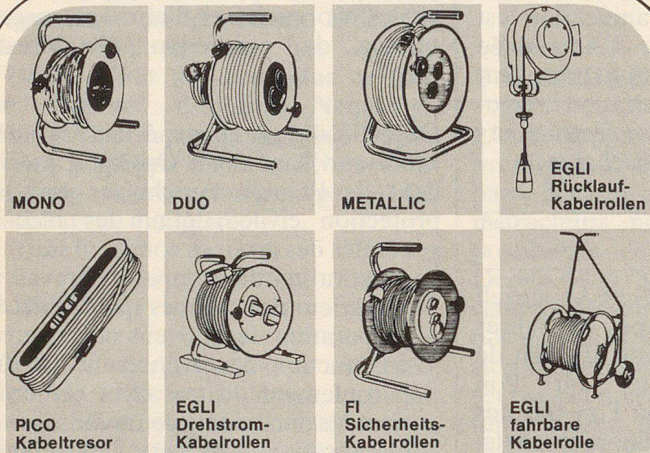

Für Ordnung und Sicherheit

EF-Kabelrollen

...erleichtern die Arbeit (Zeit ist Geld!), schonen das Kabel, bringen Ordnung und Sicherheit am Arbeitsplatz.

Für jeden Einsatz die richtige Rolle. Verlangen Sie unsere Dokumentation.

Egli Fischer Zürich

Egli, Fischer & Co. AG, Abt. Befestigungstechnik
Gotthardstrasse 6, 8022 Zürich, Tel. 01-202 02 34, Telex 53 762

Bureau de vente Genève:
Rue Caroubiers 18, 1227 Carouge, Tél. 022-42 12 55, Télex 289 054