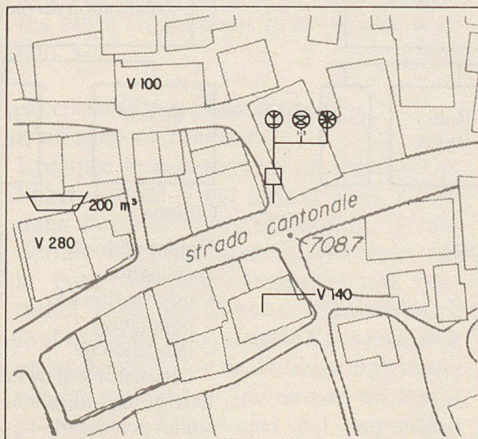

jeder Art gibt es auf allen fotografischen Polyesterfilmen, auf Bromsilber-Alu-Folien, auf Pagra-Foto-Folien und auf wasserfesten Fotopapieren.

COLLIOD & CO.

Plan-Repro + Druck
Weissensteinstr. 87
3007 Bern
Tel. 031/45 32 60