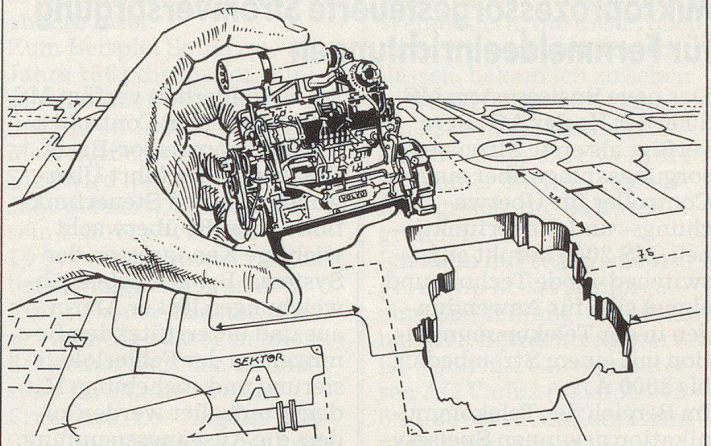

ANSON liefert preisgünstig:

Abzughauben/ Kapellen

Vorfabriziert für perfekte Arbeitsplatz-Absaugung in Versuchslokalen, Labors, Werkstätten etc. Zahlreiche Modelle. Preisgünstig!

ANSON mobilair

Tragbare Gebläse für Schacht-, Silo- und Kellerentlüftung. Feuerwehr/Zivilschutz. Benzin 2,5 PS, 2400 m³/h. Ab Fr. 1550.—

Luftvorhänge für Eingangstüren

Verhindern Zugescheinungen und sparen massiv Heizkosten. Im Sommer kein Eindringen von Aussenluft. Einfach einzubauen. Ab Fr. 517.—

Fragen Sie uns an! ANSON AG 01/461 11 11
Friesenbergstrasse 108 8055 Zürich

Passt in jedes System.

Volvo Penta hat auch für Ihre Einsatzbereiche die passenden Kräfte. In der richtigen Grösse und mit der richtigen Leistung. Und in jeder Variante zuverlässig und wirtschaftlich.

Volvo (Suisse) SA,
3250 Lyss, Tel. 032 84 71 11

VOLVO PENTA

Ihr Partner für Industriemotoren.

GRIMM

Z 1/87

Gestell / Hurde = Schutzraumliege TG 80

Jede in Friedenszeiten beschaffte und erstellte Schutzraum-Einrichtung erhöht die Wirksamkeit des Zivilschutzes im Ernstfall!

Die schockgeprüfte **Schutzraumliege TG 80** stimmt in den Grundzügen mit der stapelbaren BZS-Liege aus Holz (Einsatzunterlage 1322-00/3, vom März 1983) überein. Darüber hinaus ist die **Schutzraumliege TG 80** leichter montierbar und demontierbar. Sie eignet sich deshalb speziell auch als **Gestell oder Hurde** für die friedensmässige Nutzung des Schutzraum-Kellers.

Wir erstellen Ihnen die kompletten

Stücklisten

Wir liefern Ihnen den

Beschlagesatz

Neu!

Schutzraumliegen TG 80 für öffentliche Schutzräume mit Bundesbeitrag

**Metallwarenfabrik
Nägeli AG**
CH-8594 Güttingen
Telefon 072 65 11 11 Telex 882 218

Stanzteile
Werkzeuge

Kleinapparatebau
Stahlkugeln

Baum-, Reb- und
Gartenscheren