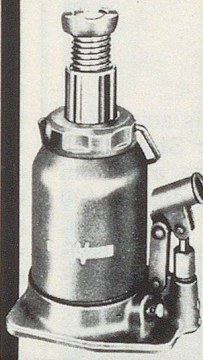

WEBER-HYDRAULIK

Typ „HV“ mit zwei Hubkolben, geschlossene Bauart von 2 - 12 t Hubkraft, 5 Modelle

Hydraulik-Hebezeug „Büffel“ für Hubkräfte von 5 - 20 t für rauen Einsatz zum Heben, Drücken, Schieben, 10 verschiedene Ausführungen, einfach in der Bedienung, ideal im Einsatz, mit Überlastsicherung