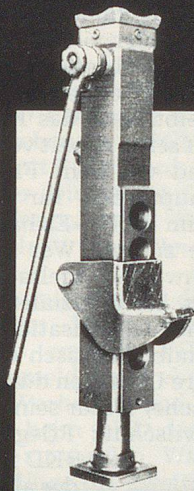

WEBER-HYDRAULIK

Typ „HV“ mit zwei Hubkolben, geschlossene Bauart von 2 - 12 t Hubkraft, 5 Modelle

Hydraulik-Hebezeug „Büffel“ für Hubkräfte von 5 - 20 t für rauen Einsatz zum Heben, Drücken, Schieben, 10 verschiedene Ausführungen, einfach in der Bedienung, ideal im Einsatz, mit Überlastsicherung