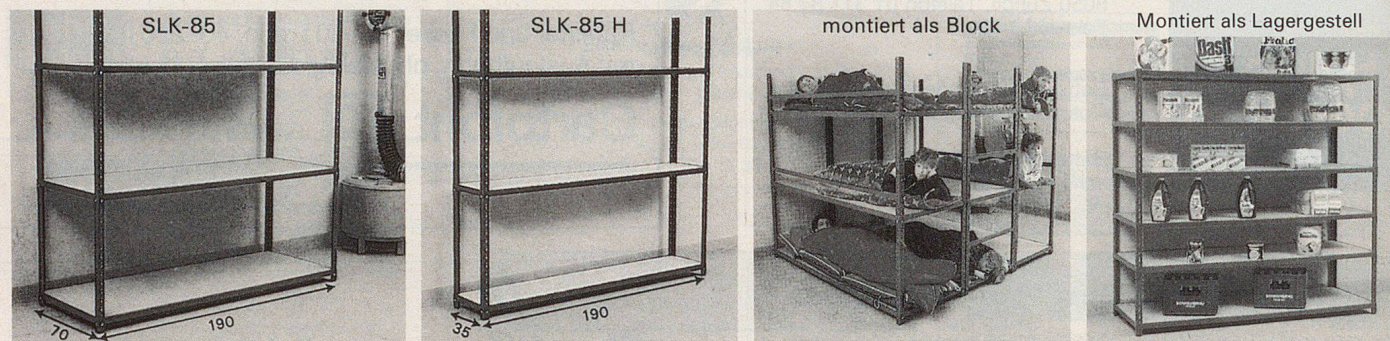

Download PDF: 21.12.2024

ETH-Bibliothek Zürich, E-Periodica, <https://www.e-periodica.ch>

Schutzraummobiliar für Neuanlagen und Nachrüstung von bestehenden Schutzräumen

Schockprüfung: Schutzgrad 1 bar nach BZS

System Keller

✚ Patent ✚ Nr. 668 542

Zivilschutzliegestelle SLK-85 und SLK-85 H mit Holztablar

Einfaches Stecksystem für den Selbstbau. Vielseitige Verwendungsmöglichkeiten in Garage, Keller, Archiv usw.
Keine Anbauelemente. Farbe saphirblau, Ral. 5003, pulverbeschichtet.

Zivilschutzliegestelle SLK-88. T3 3 Personen und SLK-88. T6 6 Personen mit Liegetüchern

Einfaches, preisgünstiges System. Wenig Einzelteile. Platzsparende Lagerung. Farbe resedagrün, Ral. 5011, pulverbeschichtet.