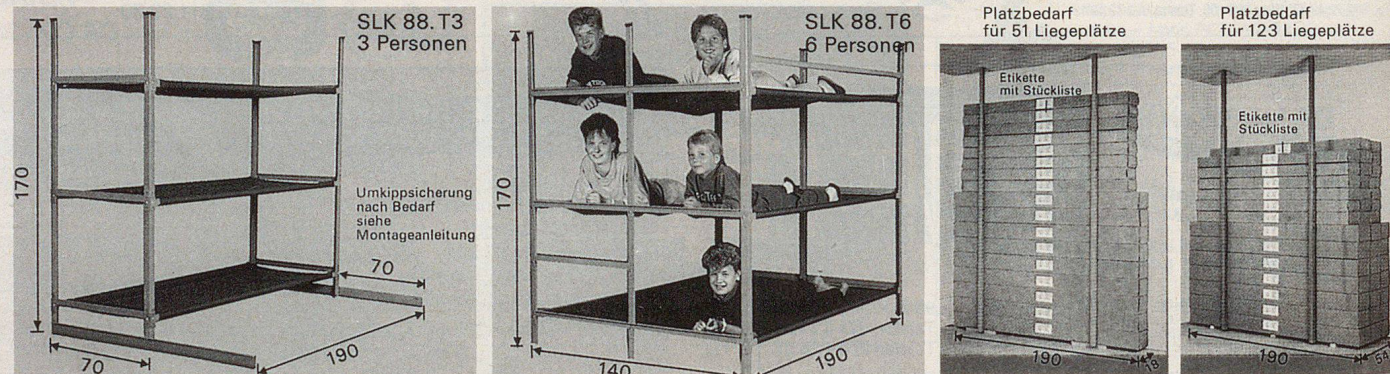

Download PDF: 21.12.2024

ETH-Bibliothek Zürich, E-Periodica, <https://www.e-periodica.ch>

Schutzraummobiliar für Neuanlagen und Nachrüstung von bestehenden Schutzräumen

Schockprüfung: Schutzgrad 1 bar nach BZS

System Keller

✚ Patent ✚ Nr. 668 542

Zivilschutzliegestelle SLK-85 und SLK-85 H mit Holztablar

Einfaches Stecksystem für den Selbstbau. Vielseitige Verwendungsmöglichkeiten in Garage, Keller, Archiv usw.
Keine Anbauelemente. Farbe saphirblau, Ral. 5003, pulverbeschichtet.

Zivilschutzliegestelle SLK-88. T3 3 Personen und SLK-88. T6 6 Personen mit Liegetüchern

Einfaches, preisgünstiges System. Wenig Einzelteile. Platzsparende Lagerung. Farbe resedagrün, Ral. 5011, pulverbeschichtet.

Anmerkung: Sämtliche Liegestellen werden einzeln aufgebaut und zu «Blöcken» zusammengeschieben. Im Sinne einer problemlosen Nachrüstung wurde bewusst auf **Anbau- und Verbindungselemente verzichtet** (beliebig verschiebbar).