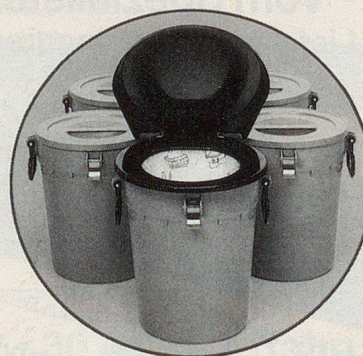

Abortkabinen

Einfache Konstruktion für den Selbstbau. Holzplatten beschichtet (abwaschbar). Stahlteile pulverbeschichtet. Farbe orange, Ral. 2004, pulverbeschichtet.

AKF 88 fest montiert

AKM 88 mobil

Anmerkung: Die Abortkabinen sind nach dem gleichen System aufgebaut wie die Liegestellen.

Trocken-Klosett

System BZS

Lieferung in Sets für 8, 15 oder 30 Personen

COUPON

Senden Sie uns unverbindlich und kostenlos Ihre Dokumente

Firma/Name

Strasse

PLZ/Ort