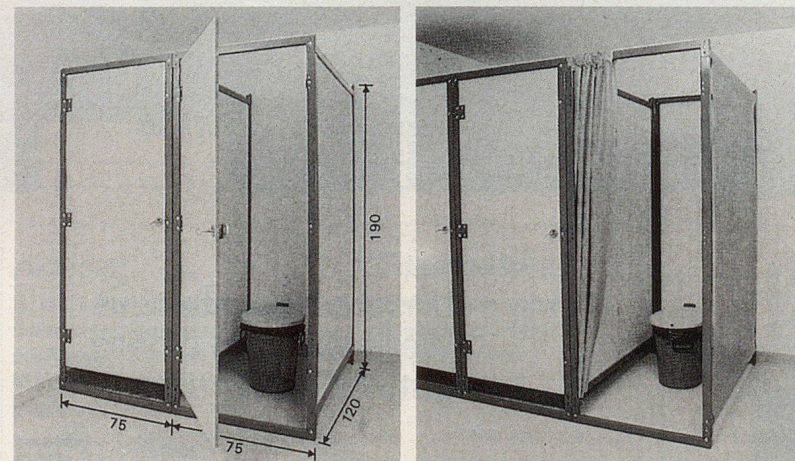

Zivilschutzliegestelle SLK-88. T3 3 Personen und SLK-88. T6 6 Personen mit Liegetüchern

Einfaches, preisgünstiges System. Wenig Einzelteile. Platzsparende Lagerung. Farbe resedagrün, Ral. 5011, pulverbeschichtet.

Anmerkung: Sämtliche Liegestellen werden einzeln aufgebaut und zu «Blöcken» zusammengeschieben. Im Sinne einer problemlosen Nachrüstung wurde bewusst auf **Anbau- und Verbindungselemente verzichtet** (beliebig verschiebbar).

Abortkabinen

Einfache Konstruktion für den Selbstbau. Holzplatten beschichtet (abwaschbar). Stahlteile pulverbeschichtet. Farbe orange, Ral. 2004, pulverbeschichtet.

AKF 88 fest montiert

AKM 88 mobil

Anmerkung: Die Abortkabinen sind nach dem gleichen System aufgebaut wie die Liegestellen.