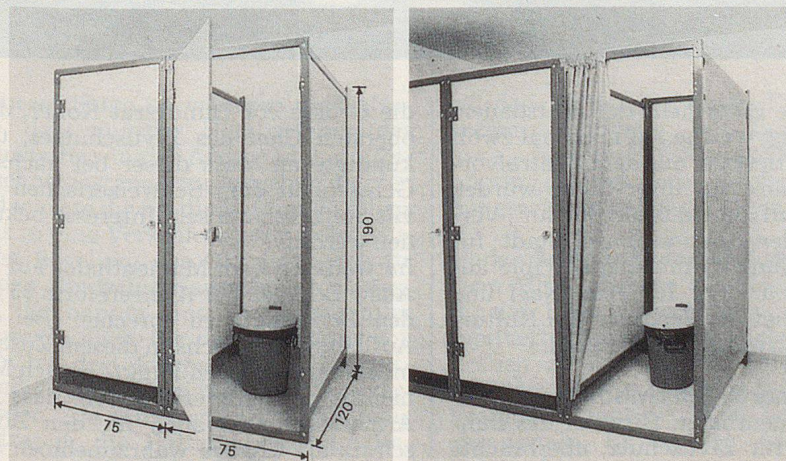

Keine Anbauelemente. Farbe saphirblau, Ral. 5003, pulverbeschichtet.

Zivilschutzliegestelle SLK-88.T3 3 Personen und SLK-88.T6 6 Personen mit Liegetüchern

Einfaches, preisgünstiges System. Wenig Einzelteile. Platzsparende Lagerung. Farbe resedagrün, Ral. 5011, pulverbeschichtet.

Anmerkung: Sämtliche Liegestellen werden einzeln aufgebaut und zu «Blöcken» zusammengeschoben. Im Sinne einer problemlosen Nachrüstung wurde bewusst auf **Anbau- und Verbindungselemente verzichtet** (beliebig verschiebbar).

Abortkabinen

Einfache Konstruktion für den Selbstbau. Holzplatten beschichtet (abwaschbar). Stahlteile pulverbeschichtet. Farbe orange, Ral. 2004, pulverbeschichtet.

AKF 88 fest montiert

AKM 88 mobil

Anmerkung: Die Abortkabinen sind nach dem gleichen System aufgebaut wie die Liegestellen.