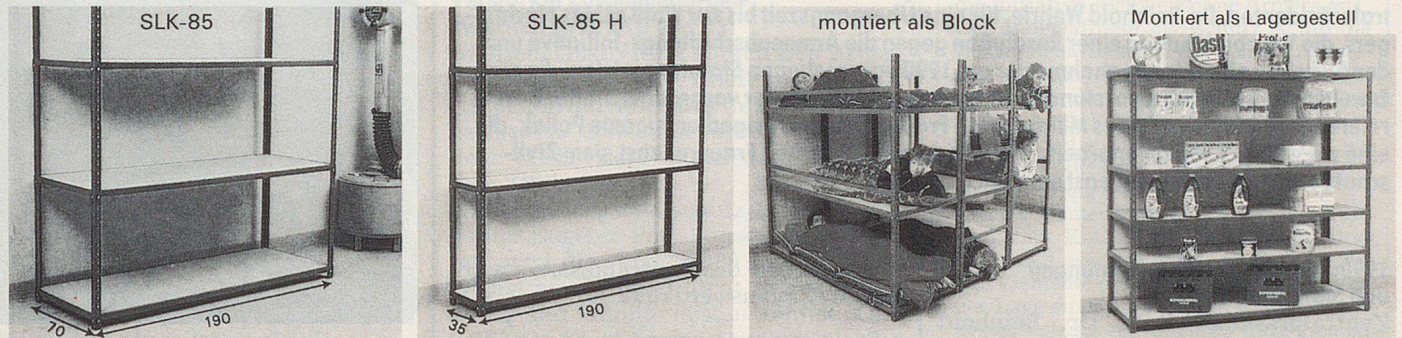

Download PDF: 19.11.2024

ETH-Bibliothek Zürich, E-Periodica, <https://www.e-periodica.ch>

Schutzraummobiliar für Neuanlagen und Nachrüstung von bestehenden Schutzräumen

Schockprüfung: Schutzgrad 1 bar nach BZS

System Keller

✚ Patent ✚ Nr. 668 542

Zivilschutzliegestelle SLK-85 und SLK-85 H mit Holztablar

Einfaches Stecksystem für den Selbstbau. Vielseitige Verwendungsmöglichkeiten in Garage, Keller, Archiv usw.

Keine Anbauelemente. Farbe saphirblau, Ral. 5003, pulverbeschichtet.

Zivilschutzliegestelle SLK-88.T3 3 Personen und SLK-88.T6 6 Personen mit Liegetüchern

Einfaches, preisgünstiges System. Wenig Einzelteile. Platzsparende Lagerung. Farbe resedagrün, Ral. 5011, pulverbeschichtet.