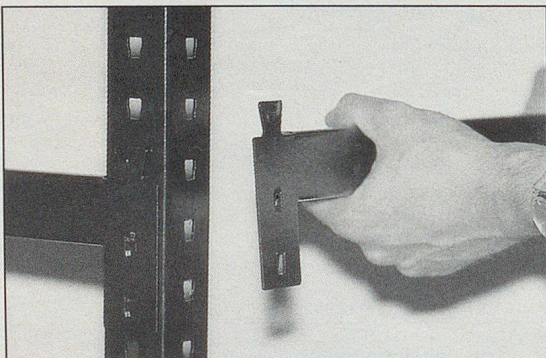

testés 1 atm et avec l'autorisation

2

Die Platzsparenden –

dank den zusammenfaltbaren Liegeflächen aus reissfestem, luftdurchlässigem Polyestergewebe.

Utilisation économique –

grâce à des matelas repliables en toile de polyester résistante et perméable à l'air.

Einfache und schnelle Montage.
Steckbare Stahlprofile.

Montage simple et rapide, profilés d'acier, enfichable.

3

Schutzraumausrüstungen

- BZS Trockenklosett
- Abortkabinen
- Matratzen und Woldecken
- Schlafsäcke