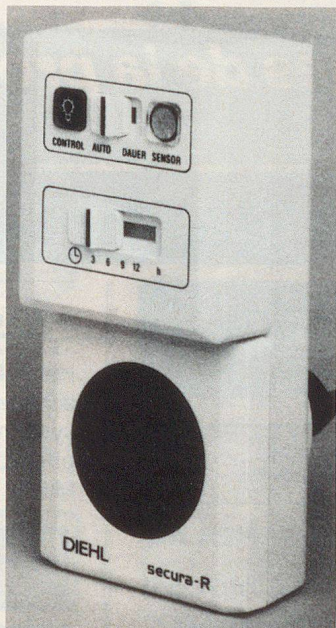

Zufalls-Schaltprogramm hält Einbrecher fern

Leerstehende Häuser, Wohnungen und Weekend-Häuschen sind das erklärte Paradies für Einbrecher und Einschleichdiebe. Abhilfe lässt sich hier nur schaffen, wenn der Besitzer auch während seiner Abwesenheit den Eindruck erwecken kann, sein Eigentum sei bewohnt. Zu diesem Zweck wurde die Schaltuhr Diehl Secura-R entwickelt. Sie besitzt ein Zufallsprogramm, das bei Dunkelheit die angeschlossene Beleuchtung oder das Radio automatisch in unregelmässigen Abständen und für unterschiedliche Zeitdauer ein- und ausschaltet. Dieses preisgünstige Abschreckungsmittel wird einfach in die nächste Steckdose gesteckt; es ist keinerlei Installation erforderlich. Die Secura-R ist für Verbraucher von 15 bis 600 Watt und 220 Volt ausgelegt. Ein Kontrollämpchen zeigt die Betriebsbereitschaft des Gerätes an.

Bruno Winterhalter AG
Werkstrasse 5
9000 St.Gallen
Telefon 071 24 94 14

Diehl Secura-R, Schaltuhr mit Zufalls-Schaltprogramm.

Ein Platz an der Sonne – Glasfaltwände erweitern den Wohnraum

Ein dichtverglaster Raum erwärmt sich mit dem Tages- oder Sonnenlicht. So speichert sich in Boden, Decke und Wänden Energie, die an anliegende Räume abgegeben werden kann. Unter dem Namen SESSA IS-3000 produziert die Ernst Schweizer AG isolierte Glasfaltwände nach Mass, die als dichter Verschluss für Wintergärten und Balkone eingesetzt werden. Ein kompletter Service sorgt für die reibungslose Abwicklung von der Beratung bis zur Montage.

Glasfaltwände gestatten naturnahes, behagliches Wohnen: Mit geöffneter Front bei sonnigem Wetter, an windigen oder kalten Tagen bleiben sie geschlossen. Durch ein ganzes Bündel an Vorteilen zahlt sich diese Investition sehr rasch aus.