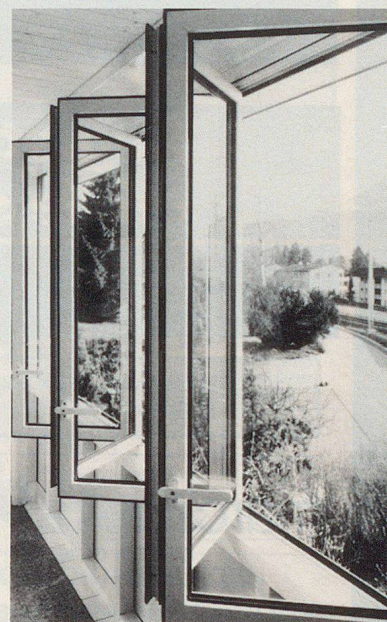

Bruno Winterhalter AG
Werkstrasse 5
9000 St.Gallen
Telefon 071 24 94 14

Diehl Secura-R, Schaltuhr mit Zufalls-Schaltprogramm.

Ein Platz an der Sonne – Glasfaltwände erweitern den Wohnraum

Ein dichtverglaster Raum erwärmt sich mit dem Tages- oder Sonnenlicht. So speichert sich in Boden, Decke und Wänden Energie, die an anliegende Räume abgegeben werden kann. Unter dem Namen SESSA IS-3000 produziert die Ernst Schweizer AG isolierte Glasfaltwände nach Mass, die als dichter Verschluss für Wintergärten und Balkone eingesetzt werden. Ein kompletter Service sorgt für die reibungslose Abwicklung von der Beratung bis zur Montage.

Glasfaltwände gestatten naturnahes, behagliches Wohnen: Mit geöffneter Front bei sonnigem Wetter, an windigen oder kalten Tagen bleiben sie geschlossen. Durch ein ganzes Bündel an Vorteilen zahlt sich diese Investition sehr rasch aus.