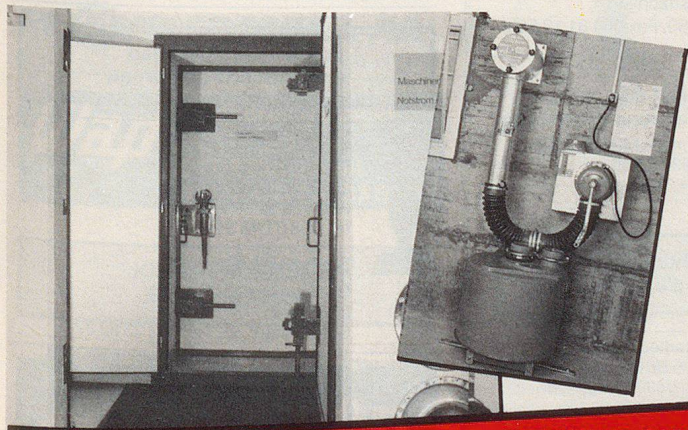

ANDAIR AG, 8450 Andelfingen, Tel. 052 4118 36
ANDAIR AG, 1260 Nyon, Tel. 022 61 46 76

andair ag