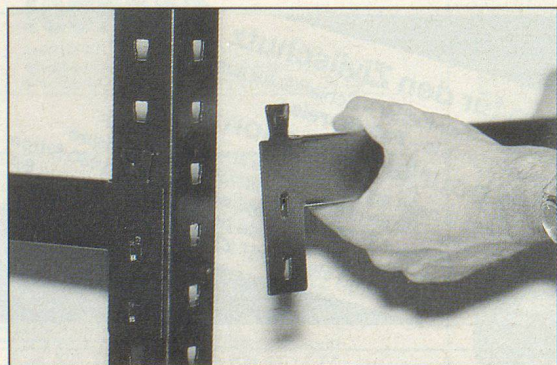

Stapelbare Liegestellen

1 atm schockgeprüft und mit Zulassung

PROMEKO AG

Lits empilables

testés 1 atm et avec l'autorisation

1

Die Platzschaffenden –

dank der zusätzlichen Verwendungsmöglichkeit als Keller-, Lager- und Archiv-Gestell.

Utilisation économique –

grâce à des matelas repliables en toile de polyester résistante et perméable à l'air.

Einfache und schnelle Montage.
Steckbare Stahlprofile.

Montage simple et rapide, profilés
d'acier, enfichable.