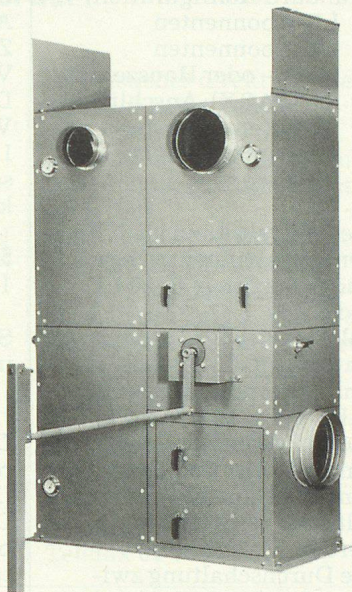

ORION-Schutzraumtechnik

Schockgeprüfte Lüftungsgeräte

- Filterluftmengen von 1200-4800 m³/h
- Schocksicherheit bis max. 16 g

Für grössere Zivilschutzräume, Notspitäler, milit. Unterkünfte sowie geschützte Bauten der Industrie.

Gasfilter

mit 40-1200 m³/h Luftleistung. Besonders lange Lebensdauer.