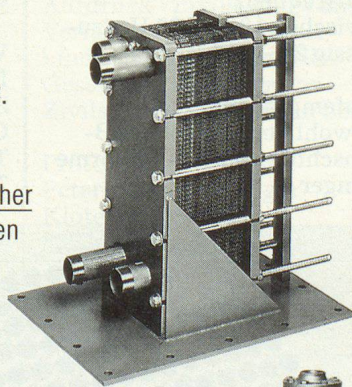

Download PDF: 15.10.2024

ETH-Bibliothek Zürich, E-Periodica, <https://www.e-periodica.ch>

ORION-Schutzraumtechnik

Schockgeprüfte Lüftungsgeräte

- Filterluftmengen von 1200-4800 m³/h
- Schocksicherheit bis max. 16 g

Für grössere Zivilschutzräume, Notspitäler, milit. Unterkünfte sowie geschützte Bauten der Industrie.

Gasfilter

mit 40-1200 m³/h Luftleistung. Besonders lange Lebensdauer.

Explosionsschutz-Ventile:

Im modularen System zur besonders feinen Anpassung an die gewünschte Luftmenge. Schliesszeit ca. 1 msec.

Schockgeprüfte Wärmetauscher

Plattentauscher

8 Grundtypen mit Austauschflächen von 1-180 m². Generelles Prüfattest B.

Rohrbündel-Wärmeaustauscher

- Über 40 Grundausführungen
- Schocksicherheit bis max. 16 g
- Schockklasse A und B