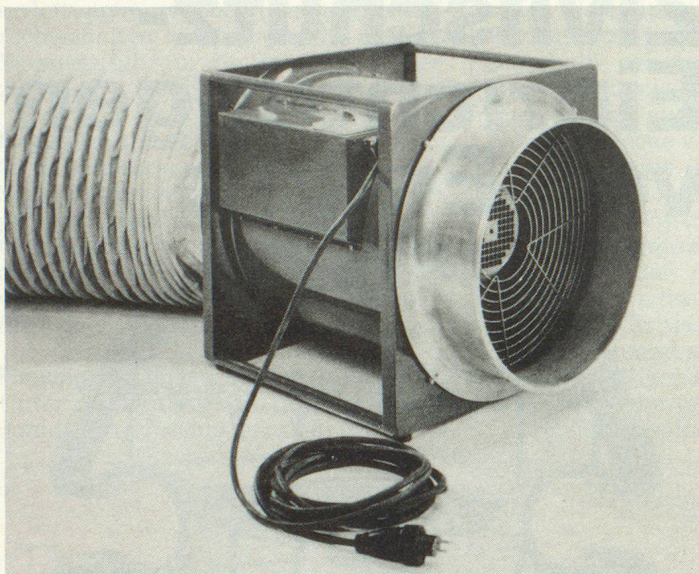

Vielfältiger Einsatz des Super VAC Exhauster

Beim Super VAC Exhauster handelt es sich um ein Be- und Entlüftungsgerät mit ganz besonders vielfältigen Einsatzmöglichkeiten in den Bereichen der mechanischen Ventilation.