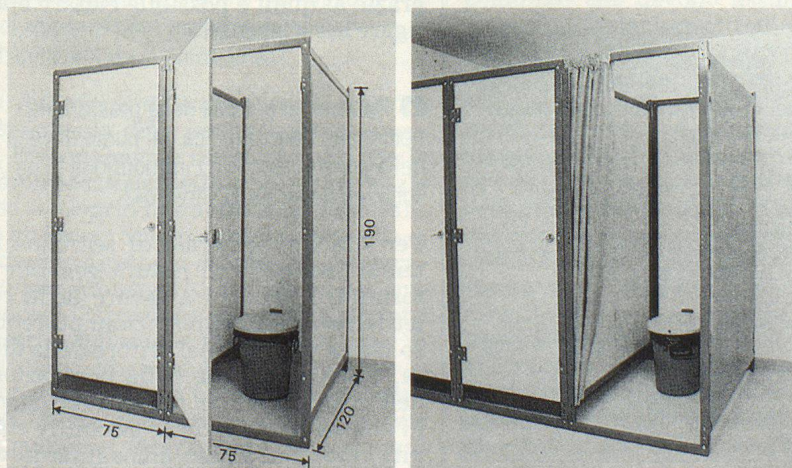

Zivilschutzliegestelle SLK-88.T3 3 Personen und SLK-88.T6 6 Personen mit Liegetüchern

Einfaches, preisgünstiges System. Wenig Einzelteile. Platzsparende Lagerung. Farbe resedagrün, Ral. 5011, pulverbeschichtet.

Anmerkung: Sämtliche Liegestellen werden einzeln aufgebaut und zu «Blöcken» zusammengesoben. Im Sinne einer problemlosen Nachrüstung wurde bewusst auf **Anbau- und Verbindungselemente verzichtet** (beliebig verschiebbar).

Abortkabinen

Einfache Konstruktion für den Selbstbau. Holzplatten beschichtet (abwaschbar). Stahlteile pulverbeschichtet. Farbe orange, Ral. 2004, pulverbeschichtet.

AKF 88 fest montiert

AKM 88 mobil

Anmerkung: Die Abortkabinen sind nach dem gleichen System aufgebaut wie die Liegestellen.