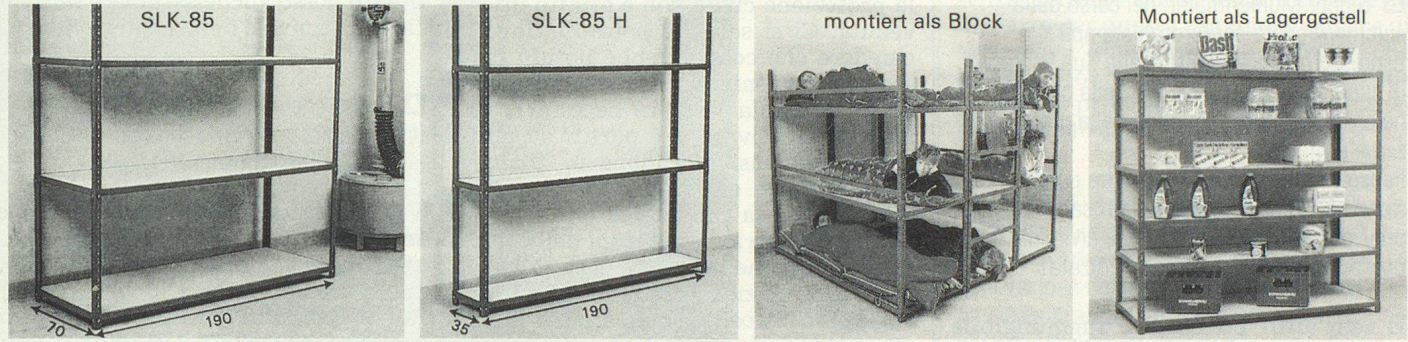

# Schutzraummobiliar für Neuanlagen und Nachrüstung von bestehenden Schutzräumen

Schockprüfung: Schutzgrad 1 bar nach BZS

System Keller

✚ Patent ✚ Nr. 668 542

## Zivilschutzliegestelle SLK-85 und SLK-85 H mit Holztablar

Einfaches Stecksystem für den Selbstbau. Vielseitige Verwendungsmöglichkeiten in Garage, Keller, Archiv usw.  
**Keine Anbauelemente.** Farbe saphirblau, Ral. 5003, pulverbeschichtet.

## Zivilschutzliegestelle SLK-88.T3 3 Personen und SLK-88.T6 6 Personen mit Liegetüchern

Einfaches, preisgünstiges System. Wenig Einzelteile. Platzsparende Lagerung. Farbe resedagrün, Ral. 5011, pulverbeschichtet.