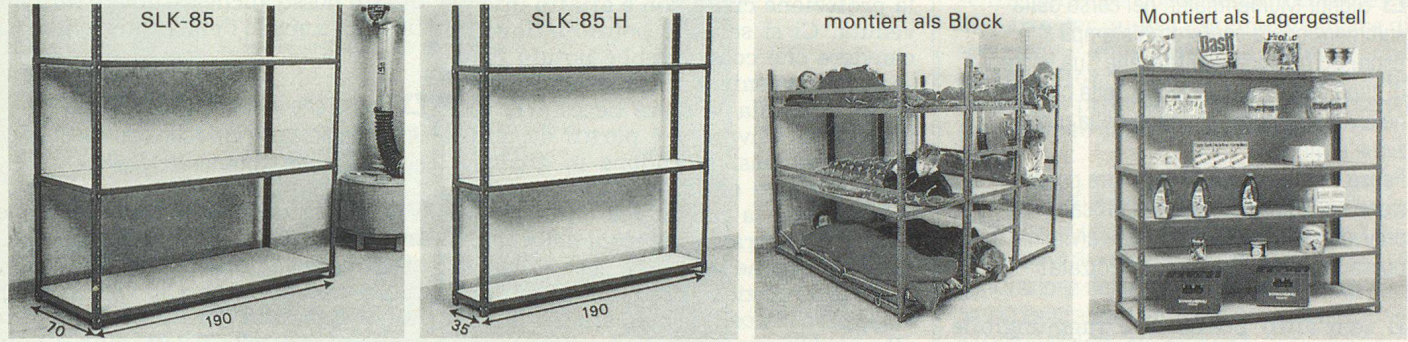

Download PDF: 19.11.2024

ETH-Bibliothek Zürich, E-Periodica, <https://www.e-periodica.ch>

Schutzraummobilier für Neuanlagen und Nachrüstung von bestehenden Schutzräumen

Schockprüfung: Schutzgrad 1 bar nach BZS

System Keller

✚ Patent ✚ Nr. 668 542

Zivilschutzliegestelle SLK-85 und SLK-85 H mit Holztablar

Einfaches Stecksystem für den Selbstbau. Vielseitige Verwendungsmöglichkeiten in Garage, Keller, Archiv usw.
Keine Anbauelemente. Farbe saphirblau, Ral. 5003, pulverbeschichtet.

Zivilschutzliegestelle SLK-88.T3 3 Personen und SLK-88.T6 6 Personen mit Liegetüchern

Einfaches, preisgünstiges System. Wenig Einzelteile. Platzsparende Lagerung. Farbe resedagrün, Ral. 5011, pulverbeschichtet.