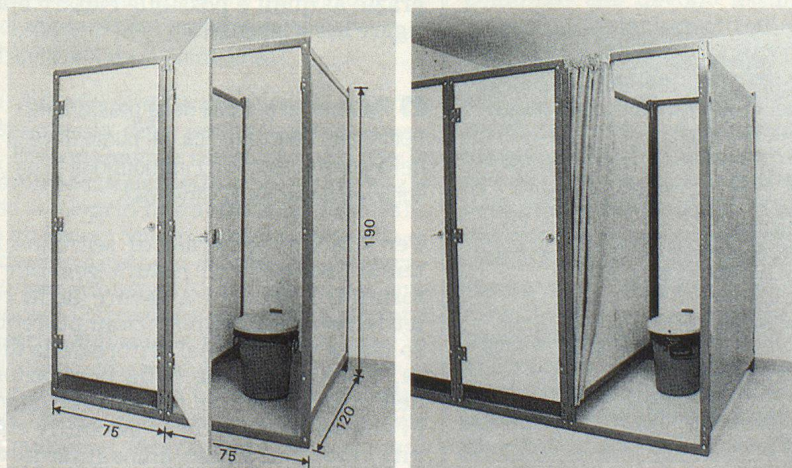

## Zivilschutzliegestelle SLK-88.T3 3 Personen und SLK-88.T6 6 Personen mit Liegetüchern

Einfaches, preisgünstiges System. Wenig Einzelteile. Platzsparende Lagerung. Farbe resedagrün, Ral. 5011, pulverbeschichtet.

**Anmerkung:** Sämtliche Liegestellen werden einzeln aufgebaut und zu «Blöcken» zusammengesoben. Im Sinne einer problemlosen Nachrüstung wurde bewusst auf **Anbau- und Verbindungselemente verzichtet** (beliebig verschiebbar).

## Abortkabinen

Einfache Konstruktion für den Selbstbau. Holzplatten beschichtet (abwaschbar). Stahlteile pulverbeschichtet. Farbe orange, Ral. 2004, pulverbeschichtet.

**AKF 88 fest montiert**

**AKM 88 mobil**

**Anmerkung:** Die Abortkabinen sind nach dem gleichen System aufgebaut wie die Liegestellen.