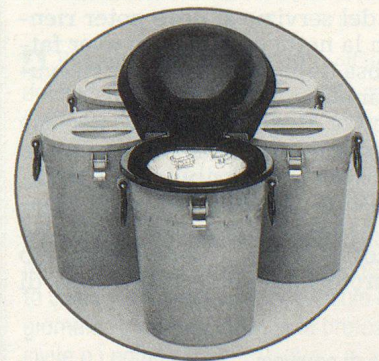

Abortkabinen

Einfache Konstruktion für den Selbstbau. Holzplatten beschichtet (abwaschbar). Stahlteile pulverbeschichtet. Farbe orange, Ral. 2004, pulverbeschichtet.

AKF 88 fest montiert

AKM 88 mobil

Anmerkung: Die Abortkabinen sind nach dem gleichen System aufgebaut wie die Liegestellen.

Trocken-Klosett

System BZS

Lieferung in Sets für 8, 15 oder 30 Personen

COUPON

Senden Sie uns unverbindlich und kostenlos Ihre Dokumentation

Firma/Name

Strasse

PLZ/Ort