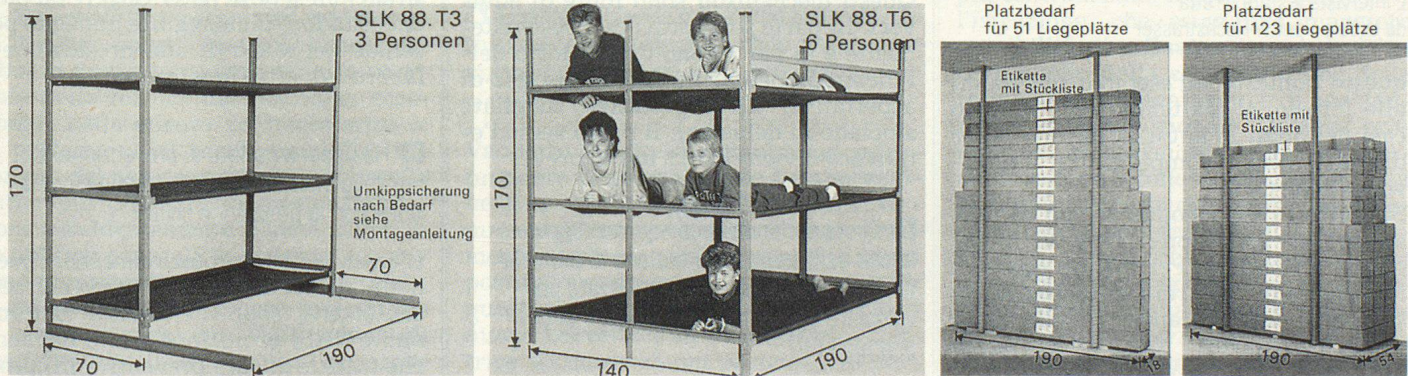

## Zivilschutzliegestelle SLK-85 und SLK-85 H mit Holztablar

Einfaches Stecksystem für den Selbstbau. Vielseitige Verwendungsmöglichkeiten in Garage, Keller, Archiv usw.  
**Keine Anbauelemente.** Farbe saphirblau, Ral. 5003, pulverbeschichtet.

## Zivilschutzliegestelle SLK-88.T3 3 Personen und SLK-88.T6 6 Personen mit Liegetüchern

Einfaches, preisgünstiges System. Wenig Einzelteile. Platzsparende Lagerung. Farbe resedagrün, Ral. 5011, pulverbeschichtet.

**Anmerkung:** Sämtliche Liegestellen werden einzeln aufgebaut und zu «Blöcken» zusammengesoben. Im Sinne einer problemlosen Nachrüstung wurde bewusst auf **Anbau- und Verbindungselemente verzichtet** (beliebig verschiebbar).