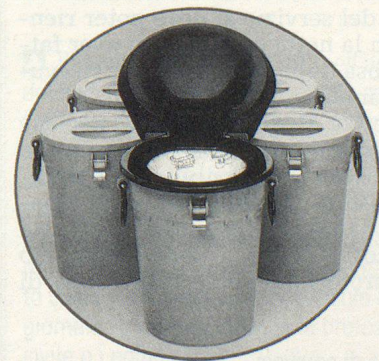

## Abortkabinen

Einfache Konstruktion für den Selbstbau. Holzplatten beschichtet (abwaschbar). Stahlteile pulverbeschichtet. Farbe orange, Ral. 2004, pulverbeschichtet.

**AKF 88 fest montiert**

**AKM 88 mobil**

**Anmerkung:** Die Abortkabinen sind nach dem gleichen System aufgebaut wie die Liegestellen.

## Trocken-Klosett

**System BZS**

Lieferung in Sets für 8, 15 oder 30 Personen