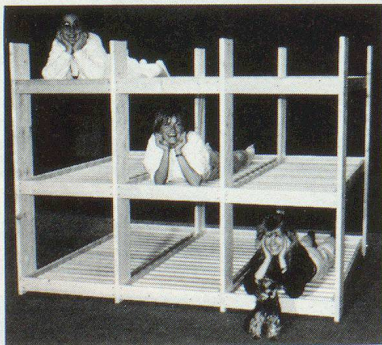

Gestell / Hurde = Schutzraumliege TG 80

Jede in Friedenszeiten beschaffte und erstellte Schutzraum-Einrichtung erhöht die Wirksamkeit des Zivilschutzes im Ernstfall!

Die schockgeprüfte **Schutzraumliege TG 80** stimmt in den Grundzügen mit der stapelbaren BZS-Liege aus Holz (Einsatzunterlage 1322.00/3, vom März 1983) überein. Darüber hinaus ist die **Schutzraumliege TG 80** leichter montierbar und demontierbar. Sie eignet sich deshalb speziell auch als **Gestell oder Hurde** für die friedensmässige Nutzung des Schutzraum-Kellers.

Telefon 072 65 11 11 Telefax 072 652 805

Stanzteile Werkzeuge Kleinapparatebau Stahlkugeln Baum-, Reb- und Gartenscheren

SOREX AG

Schutzraumliegestellen SOREX 89

BZS-schockgeprüft (Patent angemeldet)

- Einfache Montage, da nur 2teilig
- Holz bringt die Natur in Ihren Schutzraum
- Verwendbar als Kellergestell, Kellerabtrennung usw.
- Kompakt für Lagerhaltung