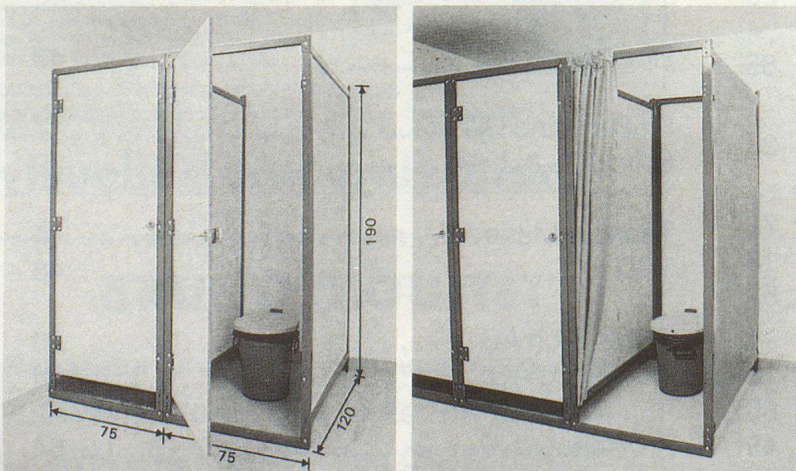

Zivilschutzliegestelle SLK-88.T3 3 Personen und SLK-88.T6 6 Personen mit Liegetüchern

Einfaches, preisgünstiges System. Wenig Einzelteile. Platzsparende Lagerung. Farbe resedagrün, Ral. 5011, pulverbeschichtet.

Anmerkung: Sämtliche Liegestellen werden einzeln aufgebaut und zu «Blöcken» zusammengesoben. Im Sinne einer problemlosen Nachrüstung wurde bewusst auf **Anbau- und Verbindungselemente verzichtet** (beliebig verschiebbar).

Abortkabinen

Einfache Konstruktion für den Selbstbau. Holzplatten beschichtet (abwaschbar). Stahlteile pulverbeschichtet. Farbe orange, Ral. 2004, pulverbeschichtet.

AKF 88 fest montiert

AKM 88 mobil

Anmerkung: Die Abortkabinen sind nach dem gleichen System aufgebaut wie die Liegestellen.