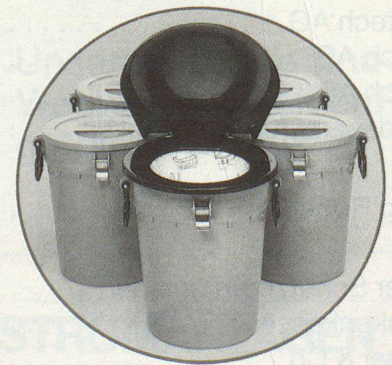

Abortkabinen

Einfache Konstruktion für den Selbstbau. Holzplatten beschichtet (abwaschbar). Stahlteile pulverbeschichtet. Farbe orange, Ral. 2004, pulverbeschichtet.

AKF 88 fest montiert

AKM 88 mobil

Anmerkung: Die Abortkabinen sind nach dem gleichen System aufgebaut wie die Liegestellen.

Trocken-Klosett

System BZS

Lieferung in Sets für 8, 15 oder 30 Personen

COUPON

Senden Sie uns unverbindlich und kostenlos Ihre Dokument

Firma/Name

Strasse

PLZ/Ort