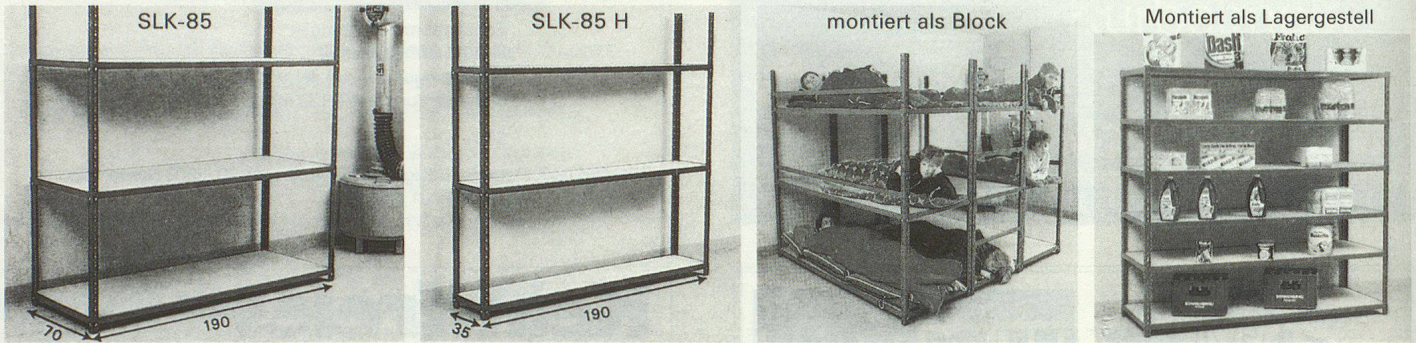

Download PDF: 21.12.2024

ETH-Bibliothek Zürich, E-Periodica, <https://www.e-periodica.ch>

Schutzraummobiliar für Neuanlagen und Nachrüstung von bestehenden Schutzräumen

Schockprüfung: Schutzgrad 1 bar nach BZS

System Keller

✚ Patent ✚ Nr. 668 542

Zivilschutzliegestelle SLK-85 und SLK-85 H mit Holztablar

Einfaches Stecksystem für den Selbstbau. Vielseitige Verwendungsmöglichkeiten in Garage, Keller, Archiv usw.
Keine Anbauelemente. Farbe saphirblau, Ral. 5003, pulverbeschichtet.

Zivilschutzliegestelle SLK-88.T3 3 Personen und SLK-88.T6 6 Personen mit Liegetüchern

Einfaches, preisgünstiges System. Wenig Einzelteile. Platzsparende Lagerung. Farbe resedagrün, Ral. 5011, pulverbeschichtet.