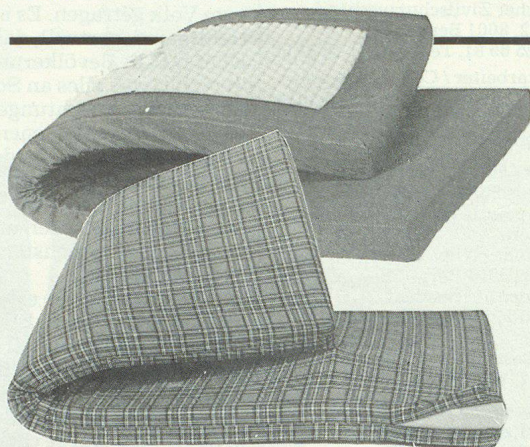

Woldecken Camion-Artlux

Grösse: 150 x 200 cm
 58% Wolle/42% Acryl, metiniert,
 mit blauem Band eingefasst.

Woldecken Lori-Artlux

Grösse: 150 x 200 cm
 60% Wolle/40% andere Fasern, metiniert,
 mit blauem Band eingefasst.

Schlafsäcke

Grösse: 210 x 75 cm
 Polyamid, Rundum-Reissverschluss,
 auch als Steppdecke verwendbar,
 mottensicher, sep. waschbare
 Einlage, 100% Baumwolle,
 mit Nylon-Packsack.

Matratzenüberzüge nach Mass

Nylsuisse/Sanitas/Caro.

Alle Grössen erhältlich.
 Unten offen, Bündelverschluss
 oder Reissverschluss.

Schaumstoffmatratzen nach Mass

nach Mass
 mit/ohne Noppen, RG 25/RG 30

STÖCKLI

Trocken-Closett für Schutzräume