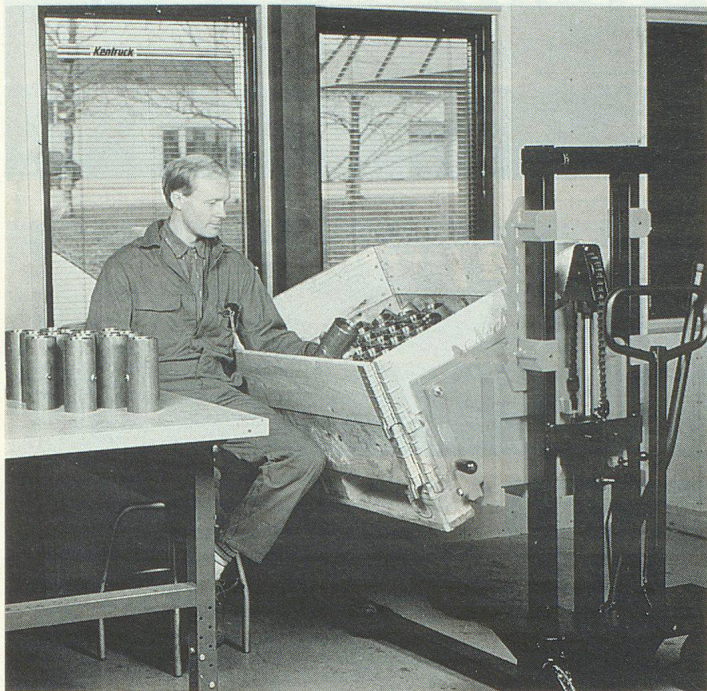

Neue Handlingsgeräte

Eine Attraktion am Stand der FTA Fahrzeugtechnik AG anlässlich der 8. Internationalen Fachmesse für Logistik in Basel, die vom 21. bis 29. Januar in Basel durchgeführt wurde, waren die Handlingsgeräte zur Erleichterung und Beschleunigung der Arbeit im Produktionsbereich und im Güterumschlag.

Der ERGO-Niveaulader, eine Neuentwicklung aus den USA, sorgt für automatische Anpassung der Arbeitshöhe, so dass immer auf gleichem Niveau gearbeitet werden kann. Das Bedienungspersonal wird von Heben, Bücken und Strecken entlastet.

Neu sind auch ERGO-Hubwagen und ein ERGO-Kippstapler (Bild), beide aus Schweden. Diese Geräte mit höhen- und neigungsverstellbaren Gabeln verbessern den Zugriff zur Ladung, das Handling wird leichter und effektiver.

Die ergonomisch günstige Arbeitsstellung entlastet Rücken und Schulter.

Aus Frankreich kommen Hubwagen und Stapler für die Direktlastaufnahme vom

Boden sowie Spezialgeräte zur Erleichterung beim Handling von Fässern. Eine Eigenproduktion ist der Entsorgungsbehälter-Kippwagen zum Sammeln und Entleeren von Industrie- und Chemieabfällen. FTA zeigt ferner eine Treppentrape sowie weitere Geräte zur Erleichterung von Schwertransporten über Treppen und Stufen. Für Schwertransporte in der Fabrikhalle, zum Verschieben von Maschinen usw. werden Schwerlastfahrwerke bis 24 t Tragkraft angeboten. Schliesslich ist noch eine komplette Baureihe von Hubtischwagen und Hochhubwagen von 100 bis 1000 kg Tragkraft zu erwähnen, die entweder in Standardausführung oder in Spezialausführung nach Kundenwunsch hergestellt werden. Ergänzend hierzu werden für den stationären Bereich Leichthubtische von 100 bis 750 kg Tragkraft angeboten.