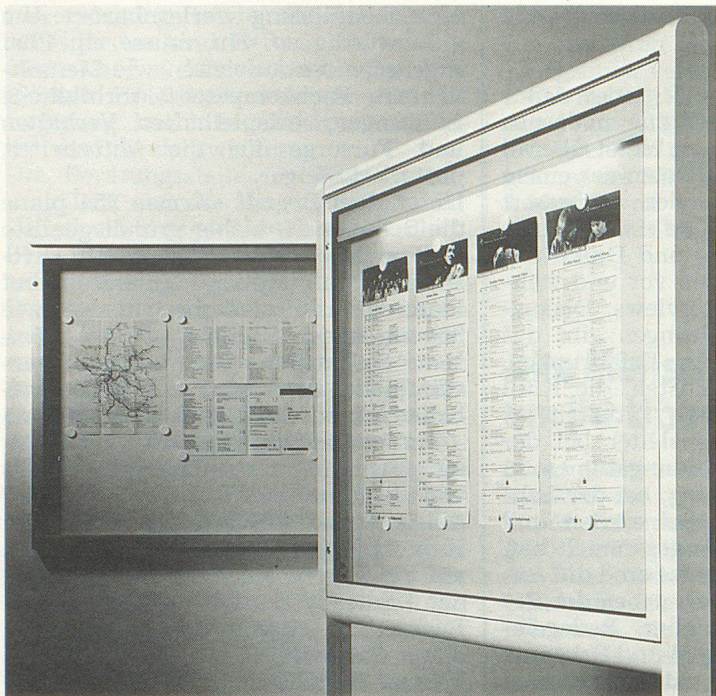

Anschlagkästen und Infovitrienen

Anschlagkästen mit oder ohne Beleuchtung und die neuen Infovitrienen aus dem Programm Infoconcept sind attraktive Blickpunkte und wirksame Kommunikationsinstrumente für Gemeindeverwaltungen, Schulen, Firmen, Vereine usw. Die technisch erstklassigen und optisch gut präsentierenden Anschlagkästen und Infovitrienen werden für jeden Standort, für drinnen und draussen sowie für Tag- und Nachtanwendung angeboten. Beratung, Planung und Ausführung (auch individuelle Gestaltungsideen) sind bei der Herstellerin, der Ernst Schweizer AG, in den Händen erfahrener Fachleute.

Mit dem System Infoconcept lassen sich vielseitige, massgeschneiderte Informations-, Beschriftungs- und Beleuchtungskonzepte realisieren. Die Kombinationsmöglichkeit der einzelnen Elemente kennt kaum Gren-

zen: freistehend oder an die Wand montiert lässt sich damit optimal informieren, präsentieren und beleuchten. Der Einsatz der in vielen Farben erhältlichen Bauteile beginnt bei einzelnen Anschlagkästen oder beleuchteten Hinweisschildern, führt über Weg- und Parkbeleuchtungen bis zu repräsentativen Schrifftafeln und ganzen Informationszentren. Die Stützstrukturen sind – gerade oder oben geknickt – in verschiedenen Normhöhen und Normbreiten erhältlich. Infoconcept-Elemente können entweder in ein spezielles Fundament eingegossen oder auf bestehenden Betonböden mit Bodenplatten verankert werden.

Bezug:
Ernst Schweizer AG
Metallbau
8908 Hedingen
Telefon 01 763 61 11

Erweiterung im Zivilschutz-Computer-Programm