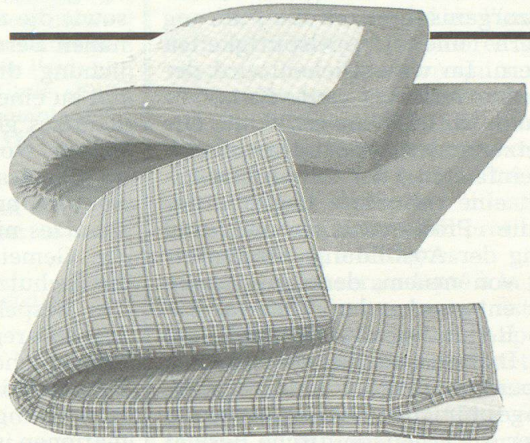

### Kopfkissenbezüge

Grösse: 40 x 50 cm, mit Taschenverschluss,  
 Baumwoll-Kölsch,  
 rot-weiss, blau-weiss, braun-weiss

### Woldecken Camion-Artlux

Grösse: 150 x 200 cm  
 58% Wolle/42% Acryl, metiniert,  
 mit blauem Band eingefasst.

### Schlafsäcke

Grösse: 210 x 75 cm  
 Polyamid, Rundum-Reissverschluss,  
 auch als Steppdecke verwendbar,  
 mottensicher, sep. waschbare  
 Einlage, 100% Baumwolle,  
 mit Nylon-Packsack.