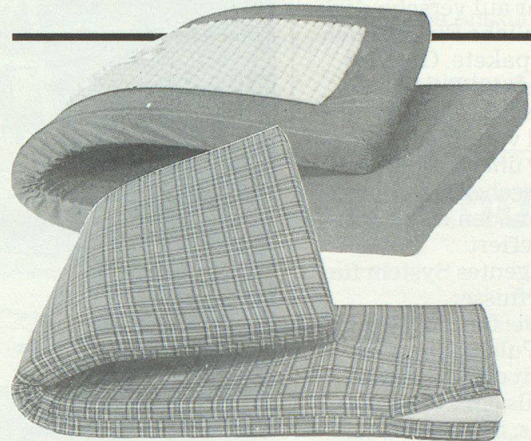

Woldecken Camion-Artlux

Grösse: 150 x 200 cm
58% Wolle / 42% Acryl, metiniert,
mit blauem Band eingefasst.

Woldecken Lori-Artlux

Grösse: 150 x 200 cm
60% Wolle / 40% andere Fasern, metiniert,
mit blauem Band eingefasst.

Schlafsäcke

Grösse: 210 x 75 cm
Polyamid, Rundum-Reissverschluss,
auch als Steppdecke verwendbar,
mottensicher, sep. waschbare
Einlage, 100% Baumwolle,
mit Nylon-Packsack.

Matratzenüberzüge

nach Mass

Nylsuisse/Sanitas/Caro.