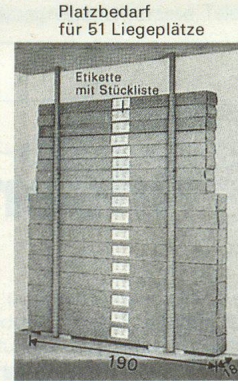

Zivilschutzliegestelle SLK-88. T3 3 Personen und SLK-88. T6 6 Personen mit Liegetüchern

Einfaches, preisgünstiges System. Wenig Einzelteile. Platzsparende Lagerung. Farbe resedagrün, Ral. 5011, pulverbeschichtet.

Anmerkung: Sämtliche Liegestellen werden einzeln aufgebaut und zu «Blöcken» zusammengeschieben. Im Sinne einer problemlosen Nachrüstung wurde bewusst auf **Anbau- und Verbindungselemente verzichtet** (beliebig verschiebbar).