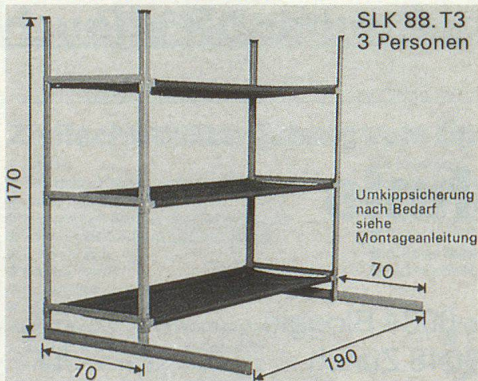

Download PDF: 15.10.2024

ETH-Bibliothek Zürich, E-Periodica, <https://www.e-periodica.ch>

Schutzraummobilier für Neuanlagen und Nachrüstung von bestehenden Schutzräumen

Schockprüfung: Schutzgrad 1 bar nach BZS

System Keller

✚ Patent ✚ Nr. 668 542

Zivilschutzliegestelle SLK-85 und SLK-85 H mit Holztablar

Einfaches Stecksystem für den Selbstbau. Vielseitige Verwendungsmöglichkeiten in Garage, Keller, Archiv usw.
Keine Anbauelemente. Farbe saphirblau, Ral. 5003, pulverbeschichtet.

Zivilschutzliegestelle SLK-88. T3 3 Personen und SLK-88. T6 6 Personen mit Liegetüchern

Einfaches, preisgünstiges System. Wenig Einzelteile. Platzsparende Lagerung. Farbe resedagrün, Ral. 5011, pulverbeschichtet.

Anmerkung: Sämtliche Liegestellen werden einzeln aufgebaut und zu «Blöcken» zusammengeschieben. Im Sinne einer problemlosen Nachrüstung wurde bewusst auf **Anbau- und Verbindungselemente verzichtet** (beliebig verschiebbar).