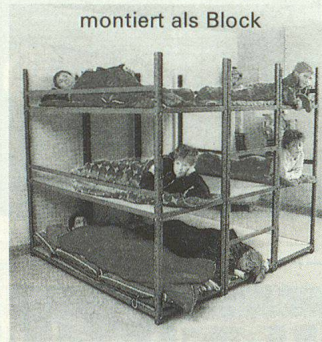

Download PDF: 15.10.2024

ETH-Bibliothek Zürich, E-Periodica, <https://www.e-periodica.ch>

Schutzraummobilier für Neuanlagen und Nachrüstung von bestehenden Schutzräumen

Schockprüfung: Schutzgrad 1 bar nach BZS

System Keller

✚ Patent ✚ Nr. 668 542

Zivilschutzliegestelle SLK-85 und SLK-85 H mit Holztablar

Einfaches Stecksystem für den Selbstbau. Vielseitige Verwendungsmöglichkeiten in Garage, Keller, Archiv usw.
Keine Anbauelemente. Farbe saphirblau, Ral. 5003, pulverbeschichtet.

Zivilschutzliegestelle SLK-88. T3 3 Personen und SLK-88. T6 6 Personen mit Liegetüchern

Einfaches, preisgünstiges System. Wenig Einzelteile. Platzsparende Lagerung. Farbe resedagrün, Ral. 5011, pulverbeschichtet.