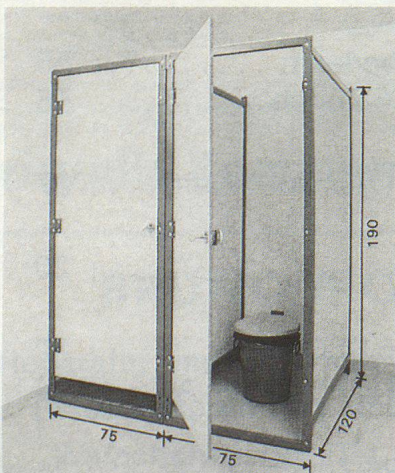

Zivilschutzliegestelle SLK-88. T3 3 Personen und SLK-88. T6 6 Personen mit Liegetüchern

Einfaches, preisgünstiges System. Wenig Einzelteile. Platzsparende Lagerung. Farbe resedagrün, Ral. 5011, pulverbeschichtet.

Anmerkung: Sämtliche Liegestellen werden einzeln aufgebaut und zu «Blöcken» zusammengeschieben. Im Sinne einer problemlosen Nachrüstung wurde bewusst auf **Anbau- und Verbindungselemente verzichtet** (beliebig verschiebbar).

Abortkabinen

Einfache Konstruktion für den Selbstbau. Holzplatten beschichtet (abwaschbar). Stahlteile pulverbeschichtet. Farbe orange, Ral. 2004, pulverbeschichtet.

AKF 88 fest montiert

AKM 88 mobil

Anmerkung: Die Abortkabinen sind nach dem gleichen System aufgebaut wie die Liegestellen.