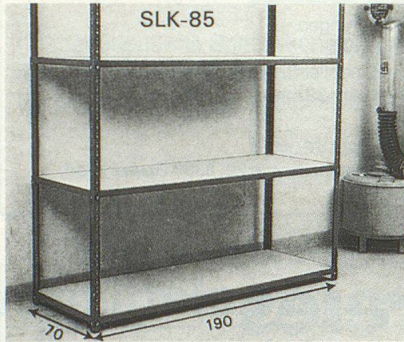

Download PDF: 15.10.2024

ETH-Bibliothek Zürich, E-Periodica, <https://www.e-periodica.ch>

Schutzraummobilier für Neuanlagen und Nachrüstung von bestehenden Schutzräumen

Schockprüfung: Schutzgrad 1 bar nach BZS

System Keller

✚ Patent ✚ Nr. 668 542

Zivilschutzliegestelle SLK-85 und SLK-85 H mit Holztablar

Einfaches Stecksystem für den Selbstbau. Vielseitige Verwendungsmöglichkeiten in Garage, Keller, Archiv usw.
Keine Anbauelemente. Farbe saphirblau, Ral. 5003, pulverbeschichtet.

Zivilschutzliegestelle SLK-88. T3 3 Personen und SLK-88. T6 6 Personen mit Liegetüchern

Einfaches, preisgünstiges System. Wenig Einzelteile. Platzsparende Lagerung. Farbe resedagrün, Ral. 5011, pulverbeschichtet.