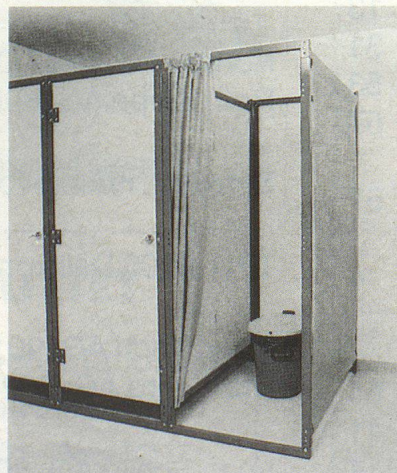

Zivilschutzliegestelle SLK-88. T3 3 Personen und SLK-88. T6 6 Personen mit Liegetüchern

Einfaches, preisgünstiges System. Wenig Einzelteile. Platzsparende Lagerung. Farbe resedagrün, Ral. 5011, pulverbeschichtet.

Anmerkung: Sämtliche Liegestellen werden einzeln aufgebaut und zu «Blöcken» zusammengeschieben. Im Sinne einer problemlosen Nachrüstung wurde bewusst auf **Anbau- und Verbindungselemente verzichtet** (beliebig verschiebbar).

Abortkabinen

Einfache Konstruktion für den Selbstbau. Holzplatten beschichtet (abwaschbar). Stahlteile pulverbeschichtet. Farbe orange, Ral. 2004, pulverbeschichtet.

AKF 88 fest montiert

AKM 88 mobil

Anmerkung: Die Abortkabinen sind nach dem gleichen System aufgebaut wie die Liegestellen.