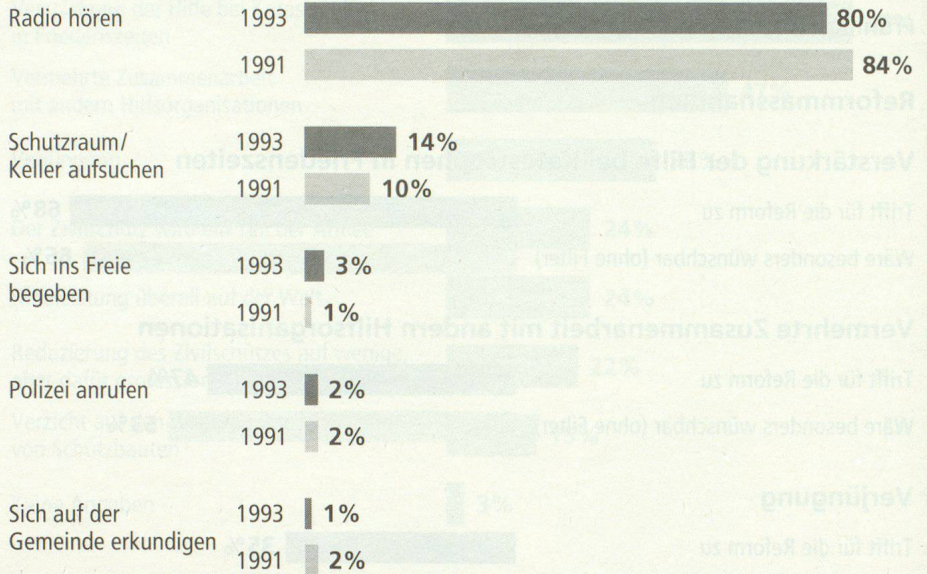

- Polizei anrufen
- Radio hören
- Sich auf der Gemeinde erkundigen
- Schutzraum/Keller aufsuchen
- Sich ins Freie begeben

**Antworten**

Fig. 7

**Frage 4**

«Wissen Sie, wo sich Ihr Schutzraum befindet?»  
Eine Antwort!

- Ja
- Nein

**Antworten**

Fig. 8

seit 1992 der Probealarm jährlich nur noch einmal stattfindet und in den Jahren 1990/91 von den Zivilschutzorganisationen besonders grosse Anstrengungen zur Bekanntgabe der Schutzplatzzuwei-

sung unternommen worden sind. Schliesslich mag auch die Tatsache eine Rolle gespielt haben, dass die Meinungsumfrage des Jahres 1993 rund sechs Wochen später als jene des Jahres 1991 durchgeführt

wurde, das heisst auch sechs Wochen weiter weg vom letzten Probealarm, der bekanntlich jeweils am ersten Mittwoch des Monats Februar stattfindet. ▣