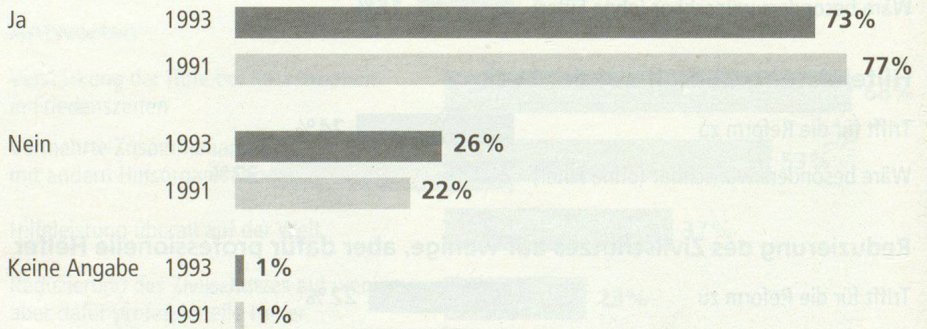

- Ja
- Nein

**Antworten**

Fig. 8

seit 1992 der Probealarm jährlich nur noch einmal stattfindet und in den Jahren 1990/91 von den Zivilschutzorganisationen besonders grosse Anstrengungen zur Bekanntgabe der Schutzplatzzuwei-

sung unternommen worden sind. Schliesslich mag auch die Tatsache eine Rolle gespielt haben, dass die Meinungsumfrage des Jahres 1993 rund sechs Wochen später als jene des Jahres 1991 durchgeführt

wurde, das heisst auch sechs Wochen weiter weg vom letzten Probealarm, der bekanntlich jeweils am ersten Mittwoch des Monats Februar stattfindet. ▣