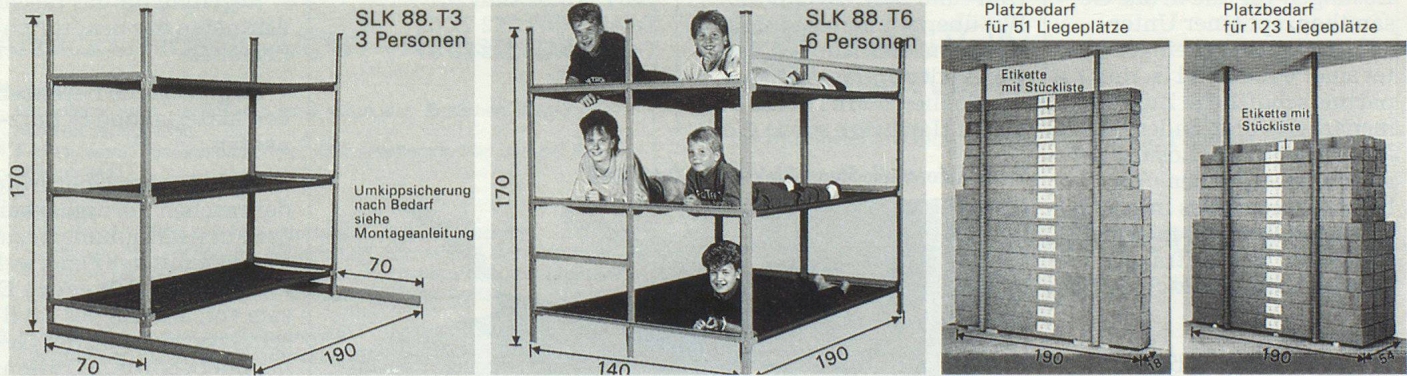

## Zivilschutzliegestelle SLK-85 und SLK-85 H mit Holztablar

Einfaches Stecksystem für den Selbstbau. Vielseitige Verwendungsmöglichkeiten in Garage, Keller, Archiv usw.

Keine Anbauelemente. Farbe saphirblau, Ral. 5003, pulverbeschichtet.

## Zivilschutzliegestelle SLK-88.T3 3 Personen und SLK-88.T6 6 Personen mit Liegetüchern

Einfaches, preisgünstiges System. Wenig Einzelteile. Platzsparende Lagerung. Farbe resedagrün, Ral. 5011, pulverbeschichtet.

Anmerkung: Sämtliche Liegestellen werden einzeln aufgebaut und zu «Blöcken» zusammengeschoben. Im Sinne einer problemlosen Nachrüstung wurde bewusst auf **Anbau- und Verbindungselemente verzichtet** (beliebig verschiebbar).