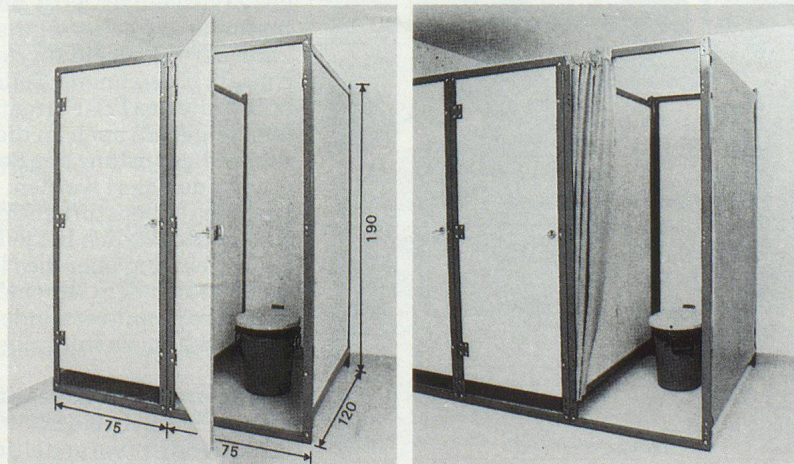

## Zivilschutzliegestelle SLK-88.T3 3 Personen und SLK-88.T6 6 Personen mit Liegetüchern

Einfaches, preisgünstiges System. Wenig Einzelteile. Platzsparende Lagerung. Farbe resedagrün, Ral. 5011, pulverbeschichtet.

Anmerkung: Sämtliche Liegestellen werden einzeln aufgebaut und zu «Blöcken» zusammengeschoben. Im Sinne einer problemlosen Nachrüstung wurde bewusst auf **Anbau- und Verbindungselemente verzichtet** (beliebig verschiebbar).

## Abortkabinen

Einfache Konstruktion für den Selbstbau. Holzplatten beschichtet (abwaschbar). Stahlteile pulverbeschichtet. Farbe orange, Ral. 2004, pulverbeschichtet.

AKF 88 fest montiert

AKM 88 mobil

Anmerkung: Die Abortkabinen sind nach dem gleichen System aufgebaut wie die Liegestellen.