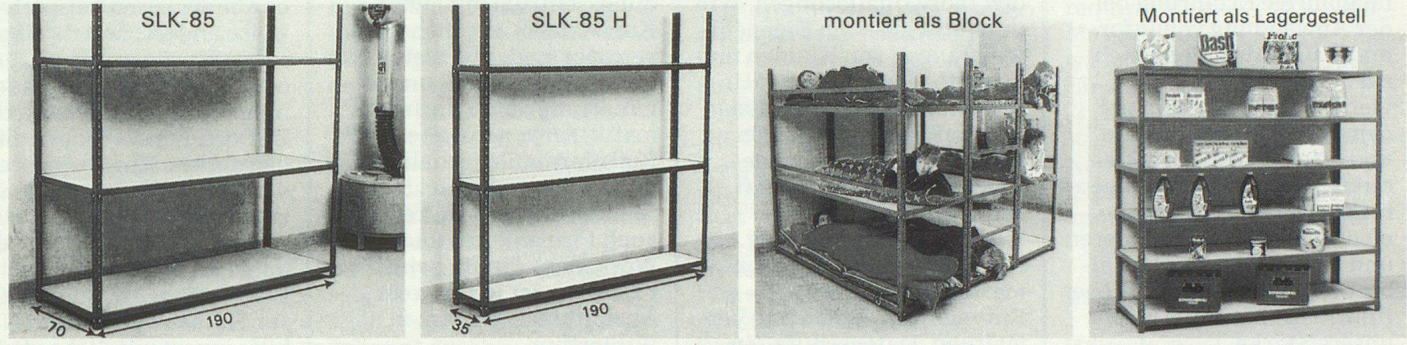

# Schutzraummobilier für Neuanlagen und Nachrüstung von bestehenden Schutzräumen

Schockprüfung: Schutzgrad 1 bar nach BZS

System Keller

Patent Nr. 668 542

## Zivilschutzliegestelle SLK-85 und SLK-85 H mit Holztablar

Einfaches Stecksystem für den Selbstbau. Vielseitige Verwendungsmöglichkeiten in Garage, Keller, Archiv usw.

Keine Anbauelemente. Farbe saphirblau, Ral. 5003, pulverbeschichtet.

## Zivilschutzliegestelle SLK-88.T3 3 Personen und SLK-88.T6 6 Personen mit Liegetüchern

Einfaches, preisgünstiges System. Wenig Einzelteile. Platzsparende Lagerung. Farbe resedagrün, Ral. 5011, pulverbeschichtet.