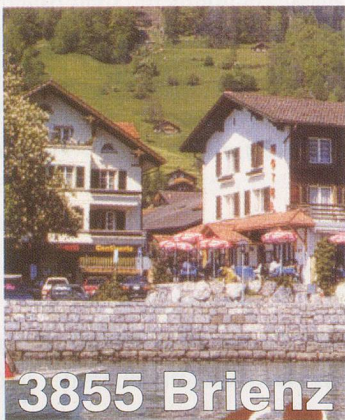

Elektrovelo

ab 1690.-

ab Fr. 2998.-

.....wir machen mobil.....

***Hotel Brienzerburli

Secrestaurant Löwen

Das traditionelle und heimelige Berner Oberländer Familienhotel mit seinen rustikalen und nezeitlichen Einrichtungen. Im alten Dorfteil mit den einmaligen Holz-Chalets und Dorfgassen. Direkter Zugang zur Seepromenade. Sehr gut geeignet für Senioren-Gruppen. Rollstuhlgängig, Invaliden- Dusche und Toilette