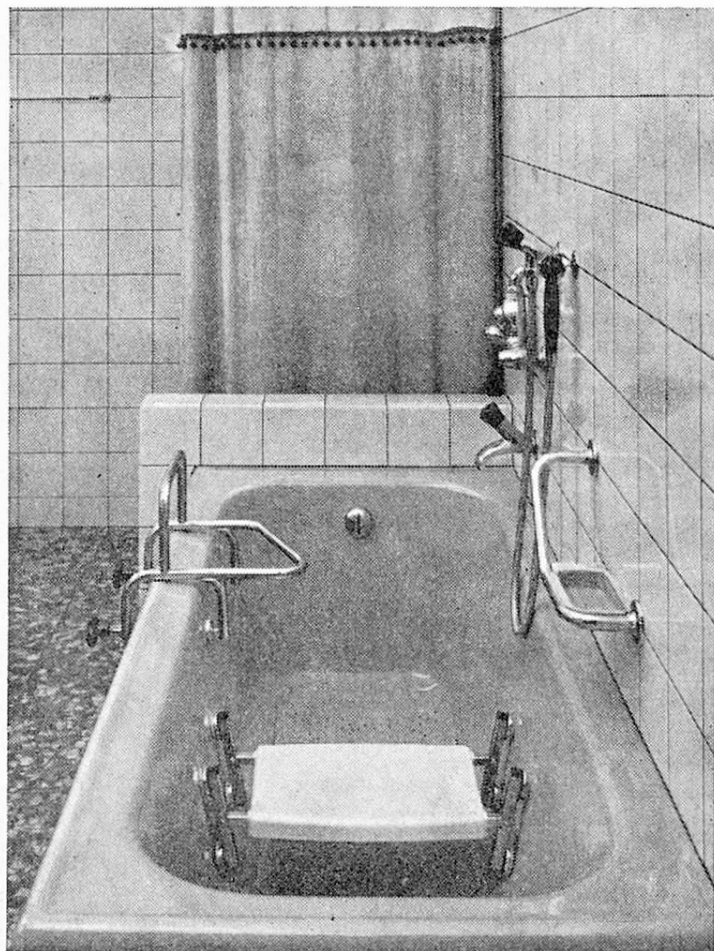

## Der ideale Badehelfer

für betagte und körper-  
behinderte Leute.

Halt, Stütze, Sicherheit  
beim Besteigen, Auf-  
stehen und Verlassen  
der Badewanne.

Passend für jede Bade-  
wanne. 100 % festen  
Halt. Im Nu angebracht  
oder weggenommen.