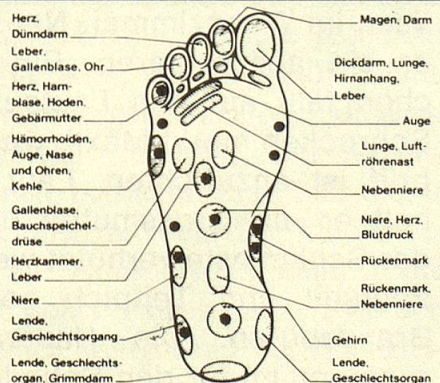

Die Akupressurpunkte

Gutschein für 10 Tage Probe

Bitte ausschneiden und einsenden an:
Kosmed GmbH, Abt. MS 17, 8753 Mollis

Ja, senden Sie mir bitte zu den unten aufgeführten Bedingungen (bitte ankreuzen):

030020 für Damen

1. ☐ 1 Paar Fr. 32.50
   ☐ 2 Paar Fr. 55.— (Fr. 10.— gespart)

Schuhgrösse _____

035012 für Herren

1. ☐ 1 Paar Fr. 32.50
   ☐ 2 Paar Fr. 55.— (Fr. 10.— gespart)

Schuhgrösse _____

Ich zahle

1. ☐ den Warenbetrag im voraus auf Ihr Postcheckkonto 87 - 1491 und spare NN-Gebühr und Versandkosten.
   ☐ bei Lieferung an den Postboten + NN-Gebühr und Versandkosten.
   ☐ per Rechnung innert 10 Tagen (plus Fr. 3.— Versandkostenpauschale)

Garantie

Sollte ich nicht vollauf zufrieden sein, kann ich die Sohlen innerhalb 10 Tagen zurücksenden (einwandfreier Zustand) und erhalte den Warenbetrag zurückbezahlt.

Name	Vorname
Strasse	Nr.
PLZ	Ort
Datum	Unterschrift

(Unterschrift nicht vergessen; für Minderjährige der gesetzliche Vertreter)