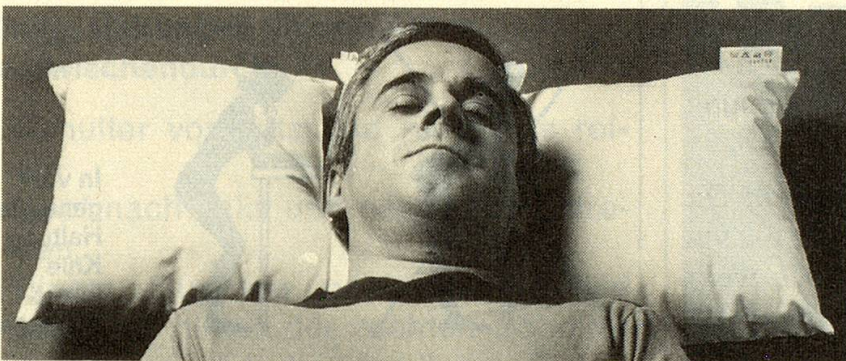

falsch:

zu hohe Lagerung

zu tiefe Lagerung

Die internationale Lattoflex-Schlaffor-
schung entwickelte in Zusammenarbeit
mit Ärzten LAKO-VITAL, das Spezial-
kopfkissen, welches die anatomisch kor-
rekte Ruhelage ermöglicht.
Halswirbelsäule, Nacken und Kopf wer-
den mit LAKO-VITAL ihrer natürlichen
Form entsprechend gestützt und kom-
fortabel eingebettet.

lattoflex
international

Richtig und wichtig!

anatomisch richtige Lage auf der Seite

auf dem Rücken

das einzige Kopfkissen, das allen Anforderungen entspricht

LAKO-VITAL

Jeder Mensch hat seine individuelle
Kopf- und Nackenform, unterschied-
liche Schulterbreiten und auch persön-
liche Schlafgewohnheiten. Nur ein ver-

fixierten Form nicht verändern.

Ob Sie in der Rücken- oder Seitenlage
schlafen, auf LAKO-VITAL sind Sie im-
mer richtig gebettet. Das Resultat: bes-
serer Schlaf, weniger Beschwerden,
mehr Lebensfreude!