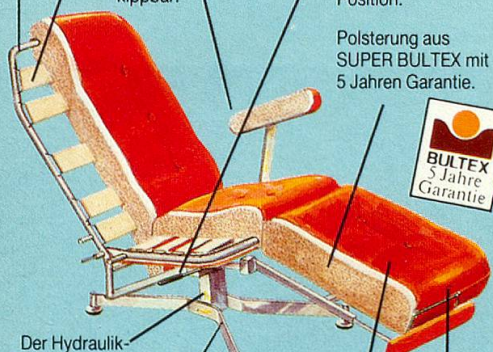

Das elektrische Steuergerät (auf Wunsch) besonders geschätzt von älteren oder behinderten Menschen.

Unverwüstliches Gestell aus geschweisstem Stahlrohr.

Federung aus breiten Gummibändern.

Die Armlehnen sind vollständig kippbar.

Mit leichtem Fingerdruck wählen Sie die gewünschte Position.

Polsterung aus SUPER BULTEX mit 5 Jahren Garantie.

Der Hydraulik-Zylinder sorgt für leichte Verstellbarkeit.

Fussgestell verchromt oder schwarz-matt lackiert.