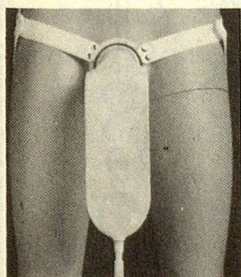

Kein Hosen- und Bettnässen mehr! Numax Patent Urinal

- 100%ige Sicherheit
- Reisen problemlos möglich
- kein Geruch oder Nässen
- einfach anzulegen, angenehm zu tragen

Senden Sie mir kostenlos und diskret Unterlagen

Name _____

Adresse _____

NUMAX, Monbijoustrasse 114, 3007 Bern
Tel. 031/45 21 91

FANGOPRESS®

Gebrauchsfertige Fango-Kompresse

Zum Selbermachen für zuhause: einfach, praktisch, sauber.

Kompresse aus dichtem Baumwollstoff

5 Minuten heiss machen genügt

Ohne Hilfe, absolut sauber anwendbar