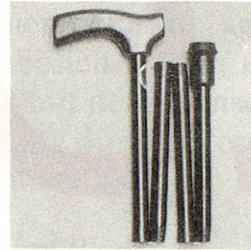

POWER PUSH AG
Hinterflueweg 6
6064 Kerns
Tel. 041/60 96 66

Idealer **Faltstock** für die Handtasche nur Fr. 37.50

- Jederzeit einsatzbereit
- sehr leicht
- eloxiertes Alu, höhenverstellbar
- Für die Reise/ als Spazierhilfe
- Damen und Herren Ausführung ohne Faltmechanismus: nur Fr. 34.-