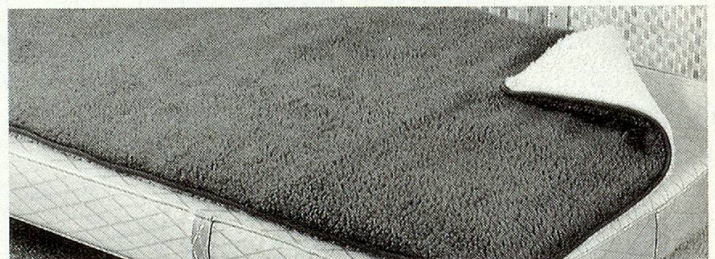

Doppelte Bettdecke. Norwegermuster wie Bild, oder Hirtenlook unifarblich braun-beige. 100% reine Lamm-Schurwolle im Flor mit natürlichem Lanolingehalt, doppelseitig verwendbar, ca. 150 x 200 cm.

Fr. 249.-

Kissen, passend zu entsprechender Decke, 60 x 90 cm, mit Reissverschluss und 100% Schurwollfüllung.

Fr. 105.-

Matratzenauflage, das Anti-Rheuma Lammflor-Unterbett. 100% Lamm-Schurwolle, mit Bandeinfassung, kuschelig weich, ca. 190 x 90 cm. Eine Wohltat für den Rücken.

Fr. 154.-