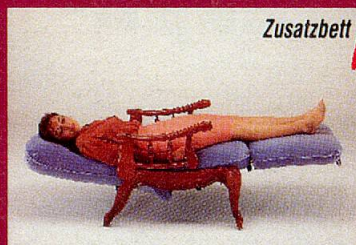

Leichtes Hinsetzen

Gesprächsposition

Leseposition

Zusatzbett

Das elektrische Steuergerät (auf Wunsch).
Durch einfachen Knopfdruck senkt oder
hebt sich die Rückenlehne.

Der EVERSTYL-Sessel: für Ihre Entspannung von Kopf bis Fuss.

Als Ergebnis langjähriger ergonomischer Forschung revolutioniert der EVERSTYL-Sessel die Ruhe- und Entspannungsgewohnheiten von Tausenden, die ihn gekauft haben. Seine innovative und exklusive Konzeption erhebt Entspannung auf das grösstmögliche Niveau. Mit einem einzigen mühelosen Handgriff verstellen Sie die Neigung der Rückenlehne, um die ideale Position zur Stütze von Nacken und Rücken, aber auch die ideale schwebende Stütze für Ihre Beine zu finden, die Sie bei normalen Sesseln und Sofas leider oft vermissen mussten.