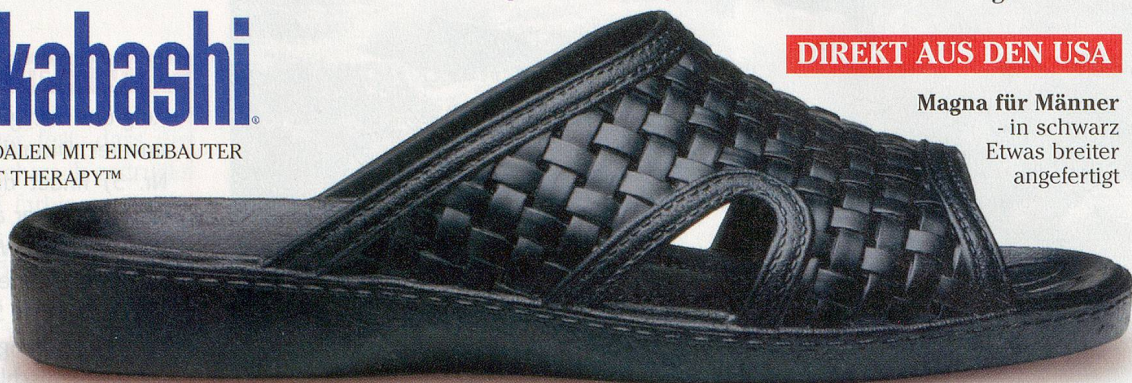

# Gönnen Sie müden Füßen Erholung!

Und erfahren Sie, warum allein in den USA über 5 Millionen Paar dieser Sandalen verkauft wurden!

Aufgrund der grossen Nachfrage jetzt wieder erhältlich.

Das ORIGINAL

- ☑ Jungbrunnen-Effekt
- ☑ Energiespendend
- ☑ Erfrischend
- ☑ Belebend
- ☑ Sanfte Reflexzonenmassage

## Okabashi

SANDALEN MIT EINGEBAUTER FOOT THERAPY™

**MASSIEREN  
IHRE  
FUSSSOHLEN  
WÄHREND DES  
LAUFENS.**

Für Damen und Herren entwickelt.

**DIREKT AUS DEN USA**

**Magna für Männer**  
- in schwarz  
Etwas breiter angefertigt