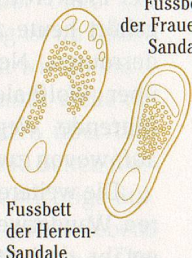

Fussbett der Frauen-Sandale

Fussbett der Herren-Sandale

- Die Innensohle im orientalischen Stil mit absolut fester Haftung wiegt den Fuss und sorgt so für eine natürliche Stütze.
- Der bruchfeste und belastbare Ferseneinsatz sorgt für Balance und Stabilität.
- Die weichen Mikroplastzellen passen sich an die Fussform an und sorgen somit für eine natürliche Gewichtsverteilung.

Bestellen Sie noch heute Ihre persönlichen OKABASHI-Sandalen. Einfach den Bestellschein ausfüllen und einsenden. Noch schneller geht's per Telefon oder Fax. Sollten Sie nicht völlig zufrieden sein, senden Sie die Sandalen einfach innerhalb von 10 Tagen zurück und sie bezahlen nichts.

Tel. 071 634 81 21 • Fax 071 634 81 29

TRENDMAIL AG • Service-Center, Bahnhofstr. 23, 8575 Bürglen TG

Bestellschein OKABASHI-SANDALEN

☐ JA, ich bestelle gegen Rechnung (10 Tage) + Versandkosten folgende Anzahl OKABASHI-Sandalen:

HERREN-SANDALEN MAGNA:		
Anzahl	Grösse	Art. Nr.
_____	M (39-40)	1370-M
_____	L (41-42)	1370-L
_____	LL (43-44)	1370-LL
_____	XL (45-46)	1370-XL

FRAUEN-SANDALEN CLEO:		
Anzahl	Grösse	Art. Nr.
_____	S (35-36)	1371-S
_____	M (37-38)	1371-M
_____	ML (39-40)	1371-ML
_____	L (41-42)	1371-L

Anrede: ☐ Herr ☐ Frau

Name: ..... Vorname: .....

Strasse/Nr.: .....

PLZ/Ort: ..... Telefon Nr.: .....

Einsenden an: Trendmail AG, Service-Center, Bahnhofstr. 23, 8575 Bürglen TG

109-1