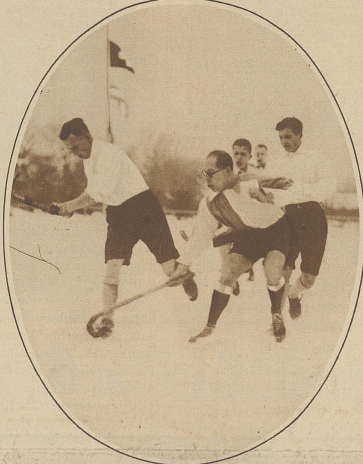

Die beiden Damenmannschaften der Zürcher Grasshoppers und des Münchner Sport Club

Die beiden Herrenmannschaften des Grasshopperclub und des Münchner Sport Club

Die gestrigen Hocken-Gastspiele der Damen- und Herrenmannschaften des Grasshopperclub in München

Eine geschickte Abwehr der Zürcher Verteidigung. Die Grasshoppers verloren 3:1

Ein Rückhandschlag vereitelt die Flanke des Münchner Rechtsausen

Ein Moment aus dem Damenspiel, das die Münchnerinnen 4:1 gewannen