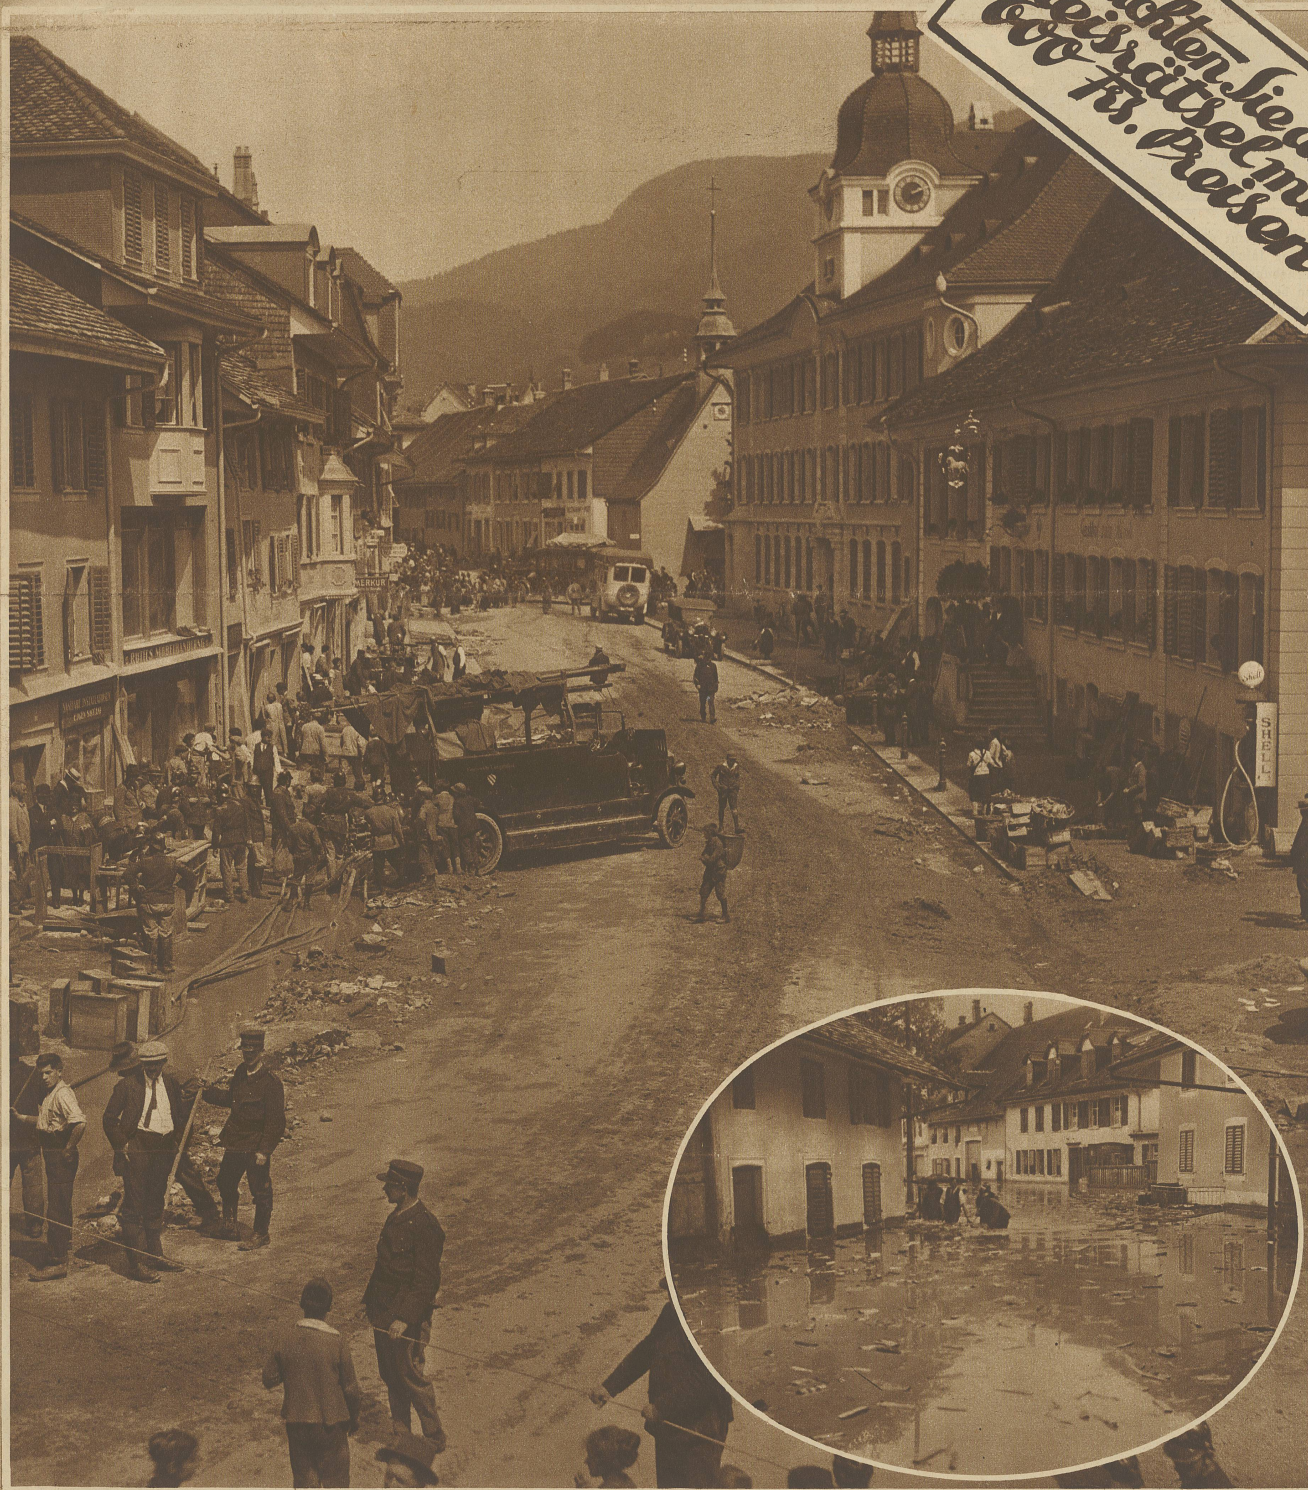

N^o 26

AKTUELLE TAGES- UND SPORTE ERGEBNISSE

*Beachten Sie die
Preis-sätze mit
600 Fr. Preisen*

Schwere Unwetterkatastrophe in Balsthal

Unser Bild zeigt die Hauptstrasse Balsthals während der Aufräumungsarbeiten. Am Gasthof zum Röbli (rechts im Bilde) sind deutlich die Spuren des Hochwassers sichtbar, das stellenweise mannshoh durch die Strasse flutete. Im Oval: Die gleiche Strasse während der Ueberschwemmung